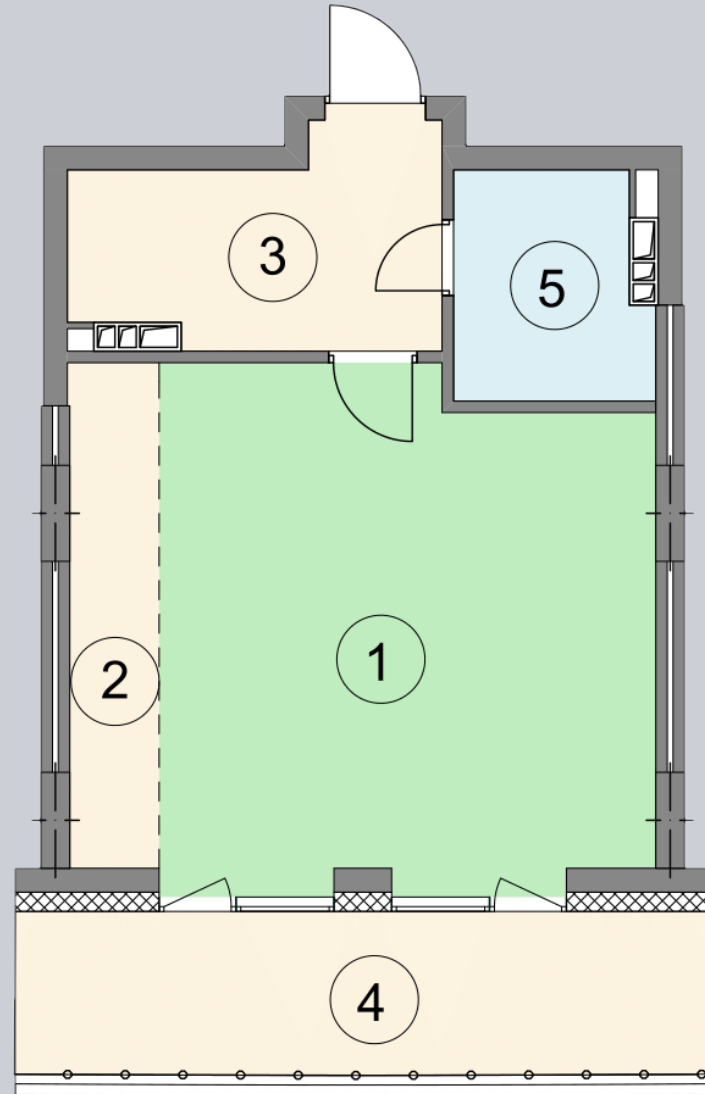

☎ 044-492-05-05

✉ sales@stsophia.ua

1
house

2
section

B24
flat

2
floor

48.31 м²
space

2
section

☎ 044-492-05-05

✉ sales@stsophia.ua

1
house

2
section

B24
flat

SQUARE METERS M^2

Кухня: $4.9 M^2$

: $4.63 M^2$

: $3.74 M^2$

: $27.19 M^2$

: $7.85 M^2$

All space: $48.31 M^2$

Living space: $27.19 M^2$