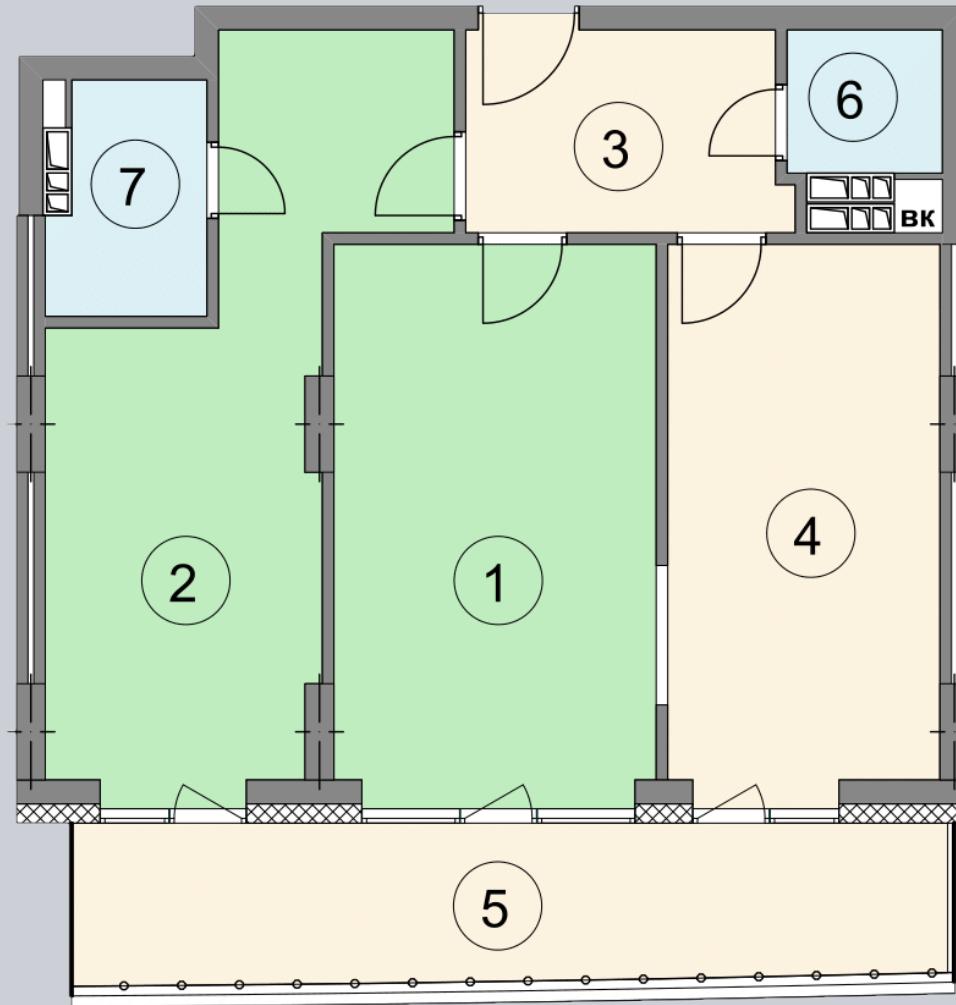

☎ 044-492-05-05

✉ sales@stsophia.ua

1
house

2
section

B25
flat

2
floor

73.4 м²
space

2
section

☎ 044-492-05-05

✉ sales@stsophia.ua

1
house

2
section

B25
flat

SQUARE METERS M^2

Кухня: 16.27 M^2
: 19.55 M^2
: 3.78 M^2
: 4.56 M^2
: 2.42 M^2
: 19.46 M^2
: 7.36 M^2

All space: 73.4 M^2

Living space: 39.01 M^2