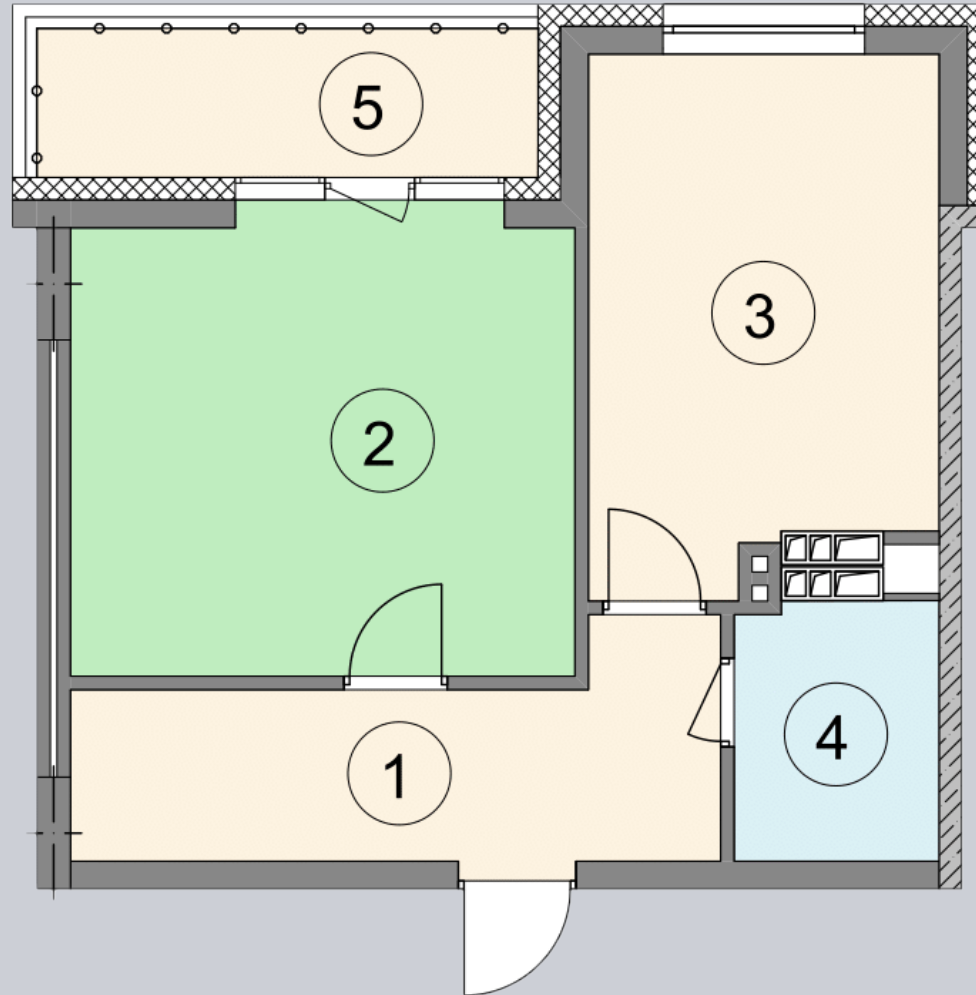

☎ 044-492-05-05

✉ sales@stsophia.ua

1
house

2
section

B31
flat

3
floor

48.72 м²
space

2
section

☎ 044-492-05-05

✉ sales@stsophia.ua

1
house

2
section

B31
flat

SQUARE METERS M^2

Кухня: 14.15 M^2
: 1.79 M^2
: 18.72 M^2
: 9.85 M^2

All space: 48.72 M^2

Living space: 18.72 M^2