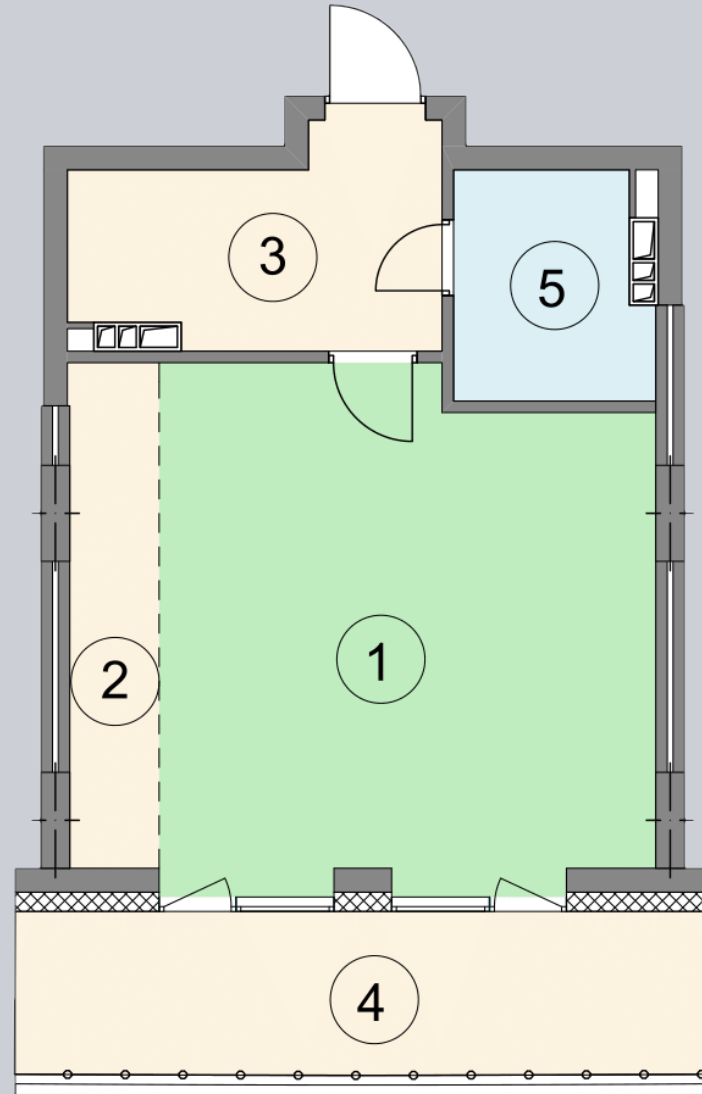

☎ 044-492-05-05

✉ sales@stsophia.ua

1  
house

2  
section

B34  
flat

SQUARE METERS     $M^2$

Кухня:     $4.9 M^2$

:     $4.63 M^2$

:     $3.74 M^2$

:     $27.19 M^2$

:     $7.85 M^2$

All space:     $48.31 M^2$

Living space:     $27.19 M^2$