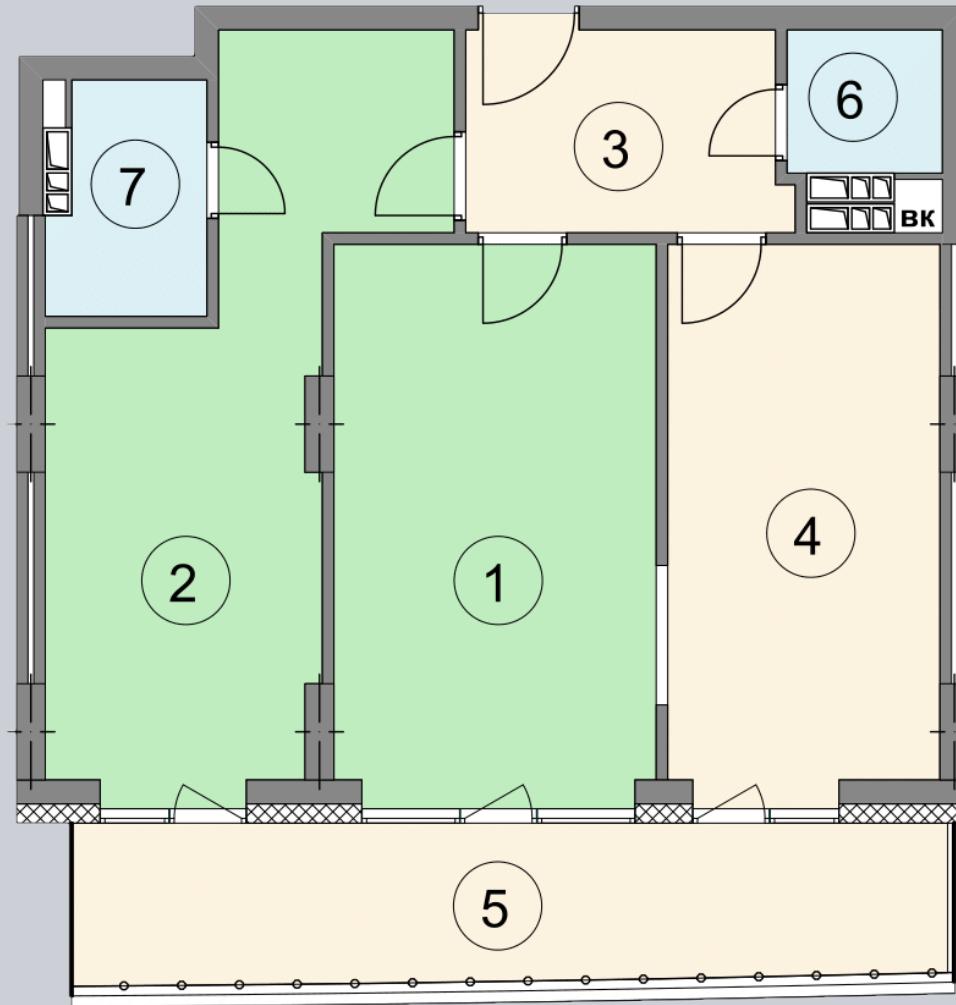

☎ 044-492-05-05

✉ sales@stsophia.ua

1
house

4
section

D33
flat

3
floor

74.36 м²
space

4
section

☎ 044-492-05-05

✉ sales@stsophia.ua

1
house

4
section

D33
flat

SQUARE METERS M^2

Кухня: 14.58 M^2
: 19.83 M^2
: 4.85 M^2
: 4.97 M^2
: 1.76 M^2
: 19.12 M^2
: 9.25 M^2

All space: 74.36 M^2

Living space: 39.95 M^2