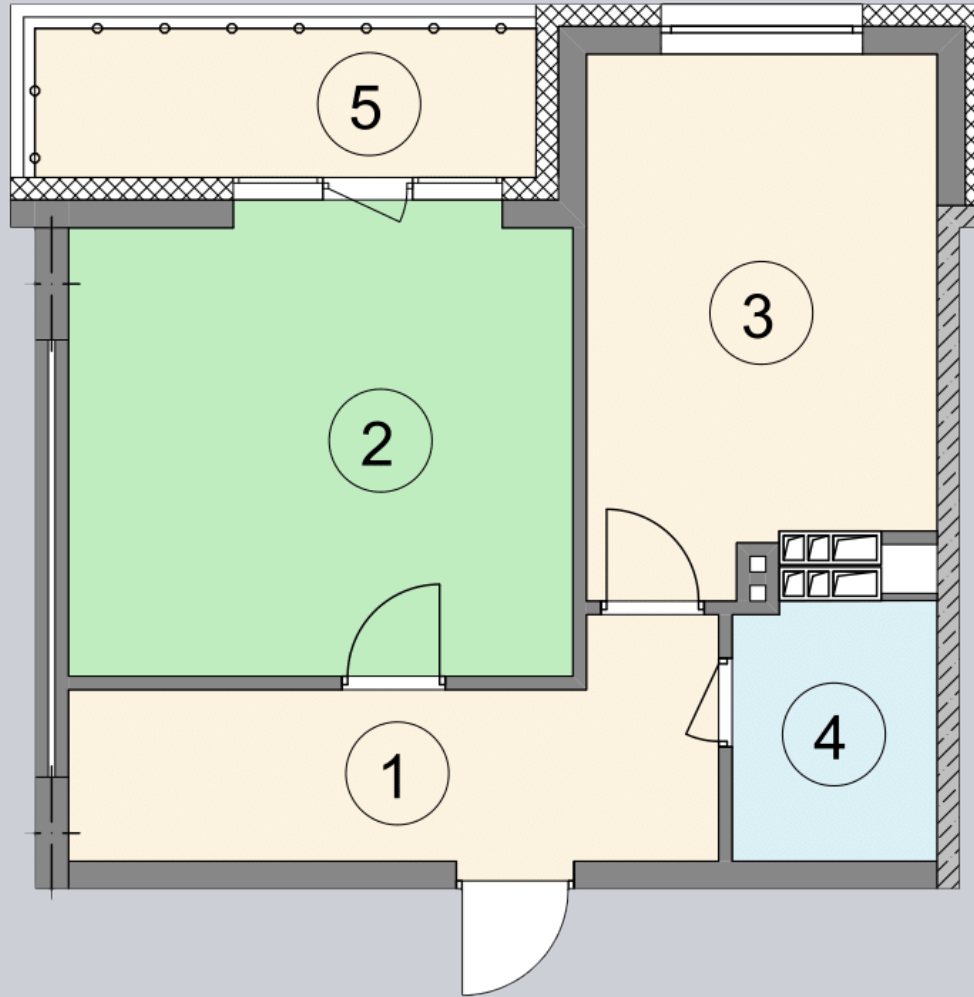

☎ 044-492-05-05

✉ sales@stsophia.ua

1  
house

2  
section

B41  
flat

SQUARE METERS     $m^2$

Кухня: 14.15  $m^2$   
: 1.79  $m^2$   
: 18.72  $m^2$   
: 9.85  $m^2$

All space: 48.72  $m^2$

Living space: 18.72  $m^2$