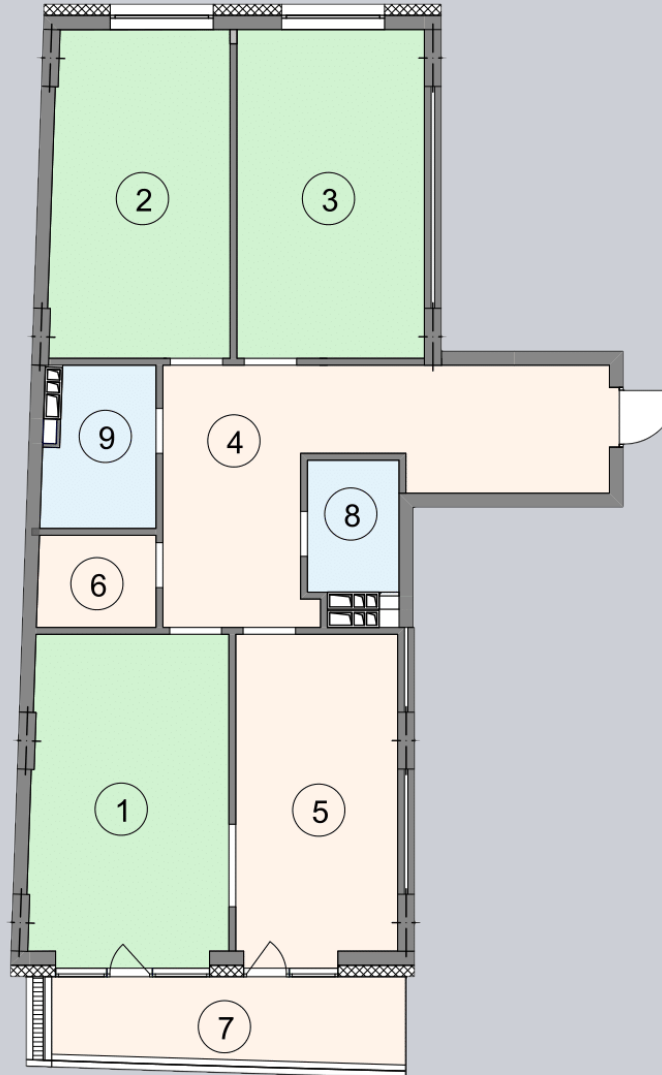

☎ 044-492-05-05

✉ sales@stsophia.ua

1
house

2
section

B42
flat

4
floor

111.07 м²
space

2
section

☎ 044-492-05-05

✉ sales@stsophia.ua

1
house

2
section

B42
flat

SQUARE METERS M^2

Кухня: 16.34 M^2
: 19.05 M^2
: 18.04 M^2
: 5.29 M^2
: 2.78 M^2
: 3.73 M^2
: 20.13 M^2
: 22.35 M^2
: 3.36 M^2

All space: 111.07 M^2

Living space: 57.22 M^2