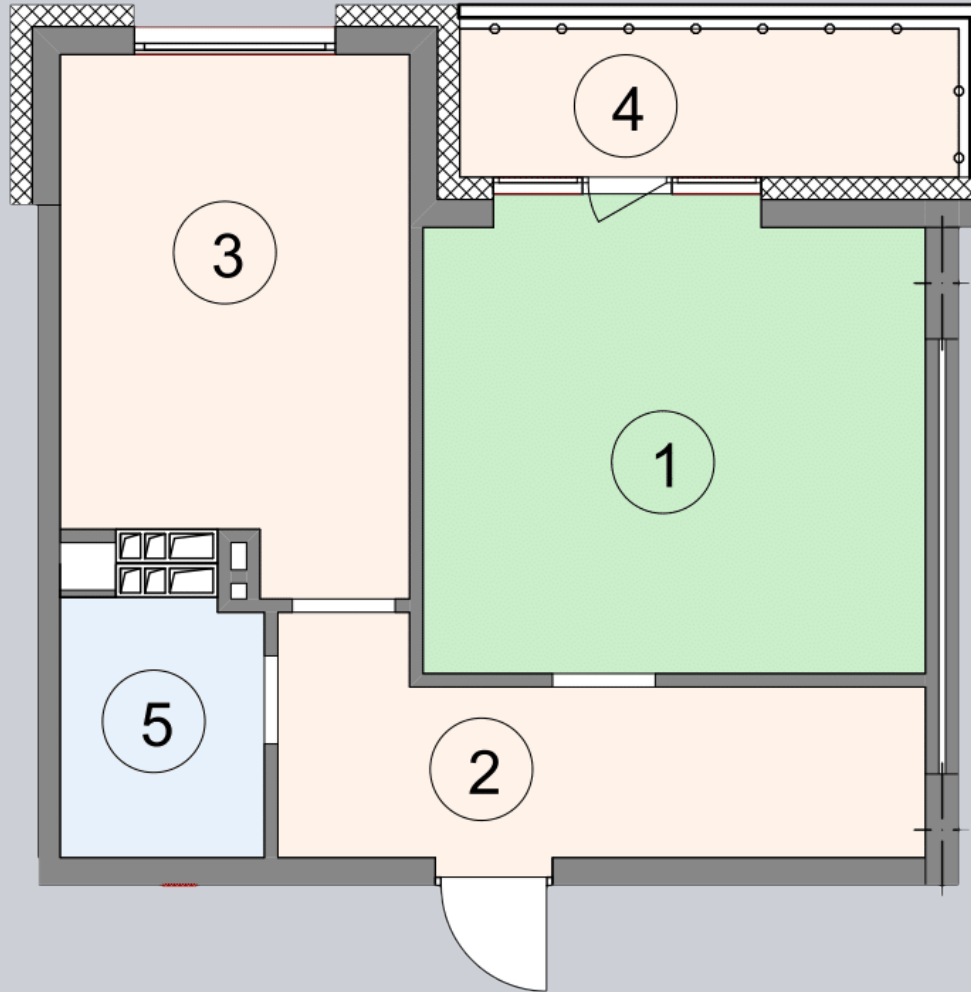

☎ 044-492-05-05

✉ sales@stsophia.ua

1  
house

2  
section

B47  
flat

4  
floor

48.82 м<sup>2</sup>  
space

2  
section

☎ 044-492-05-05

✉ sales@stsophia.ua

1  
house

2  
section

B47  
flat

SQUARE METERS     $M^2$

Кухня:     $13.95 M^2$

:     $4.21 M^2$

:     $1.79 M^2$

:     $18.72 M^2$

:     $10.15 M^2$

All space:     $48.82 M^2$

Living space:     $18.72 M^2$