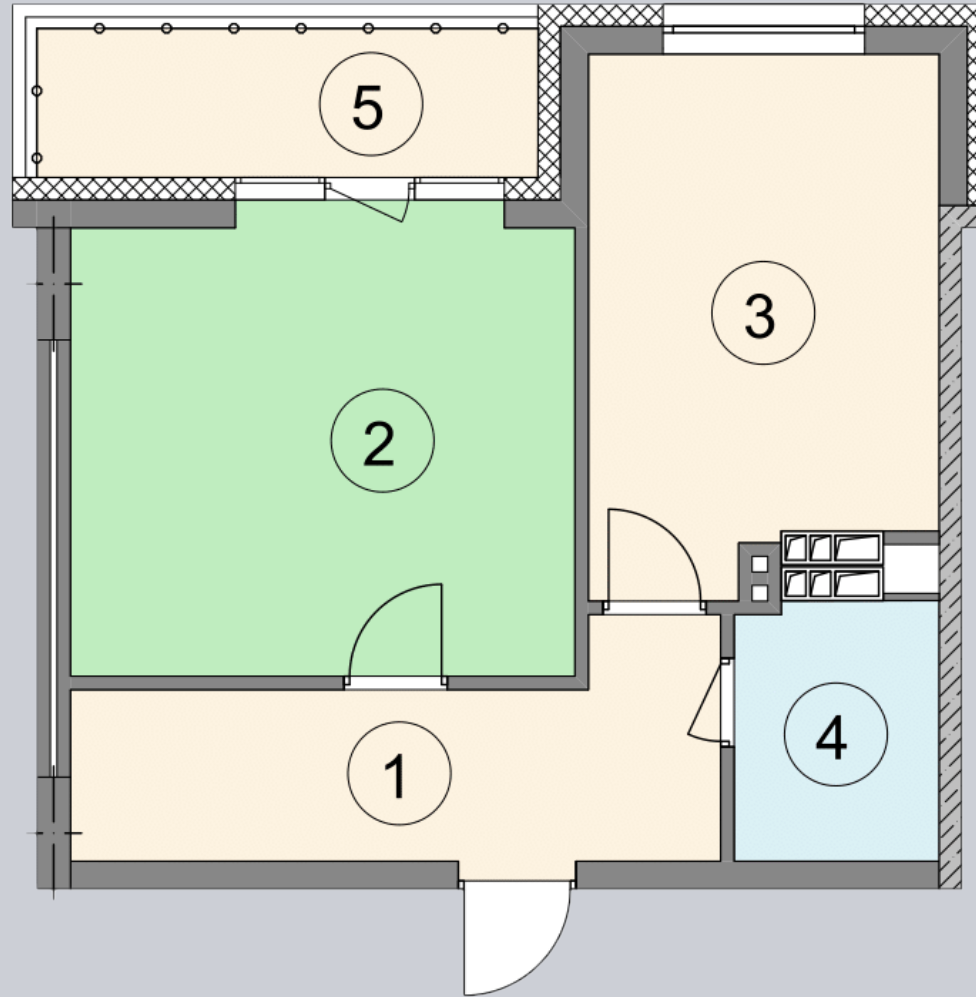

☎ 044-492-05-05

✉ sales@stsophia.ua

1  
house

2  
section

B51  
flat

SQUARE METERS     $M^2$

Кухня:     $14.15 M^2$

:     $1.79 M^2$

:     $18.72 M^2$

:     $9.85 M^2$

All space:     $48.72 M^2$

Living space:     $18.72 M^2$