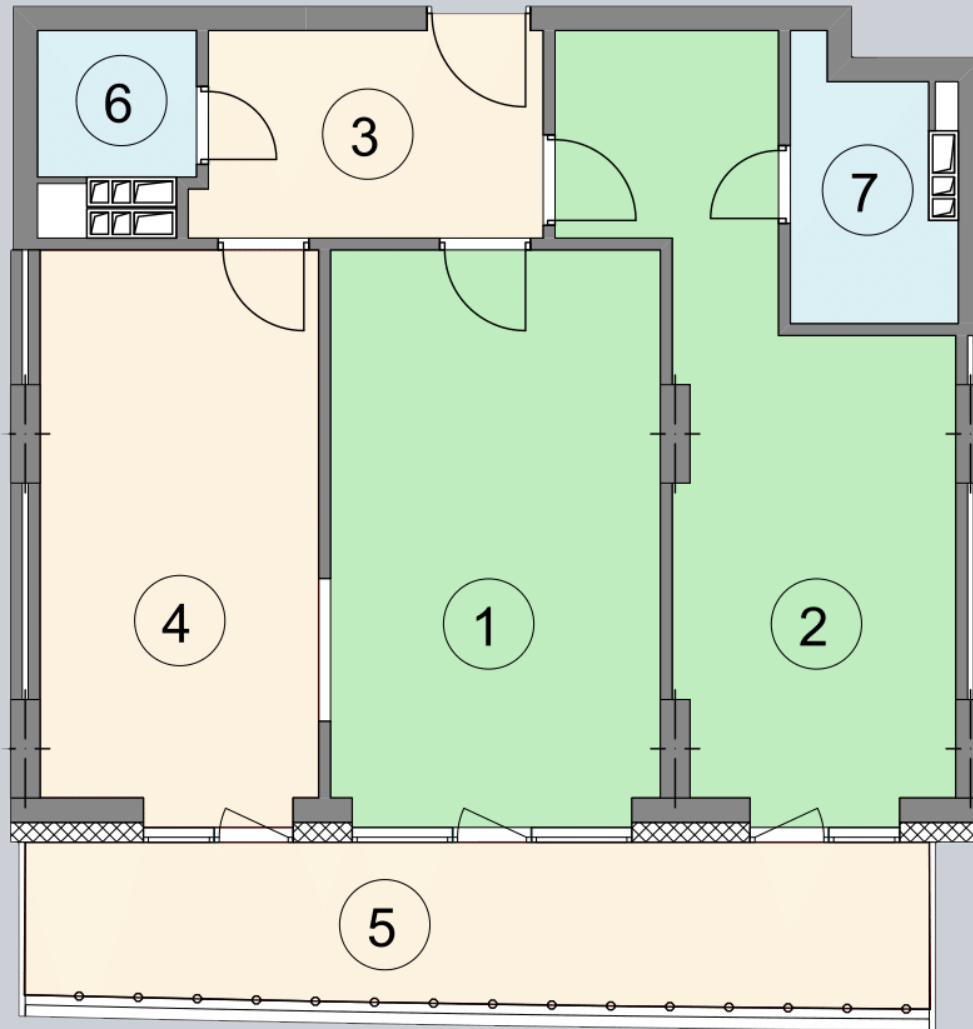

☎ 044-492-05-05

✉ sales@stsophia.ua

1  
house

4  
section

D34  
flat

SQUARE METERS     $M^2$

Кухня: 14.58  $M^2$   
: 20.07  $M^2$   
: 4.85  $M^2$   
: 4.97  $M^2$   
: 1.76  $M^2$   
: 19.12  $M^2$   
: 9.11  $M^2$

All space: 74.46  $M^2$

Living space: 39.19  $M^2$