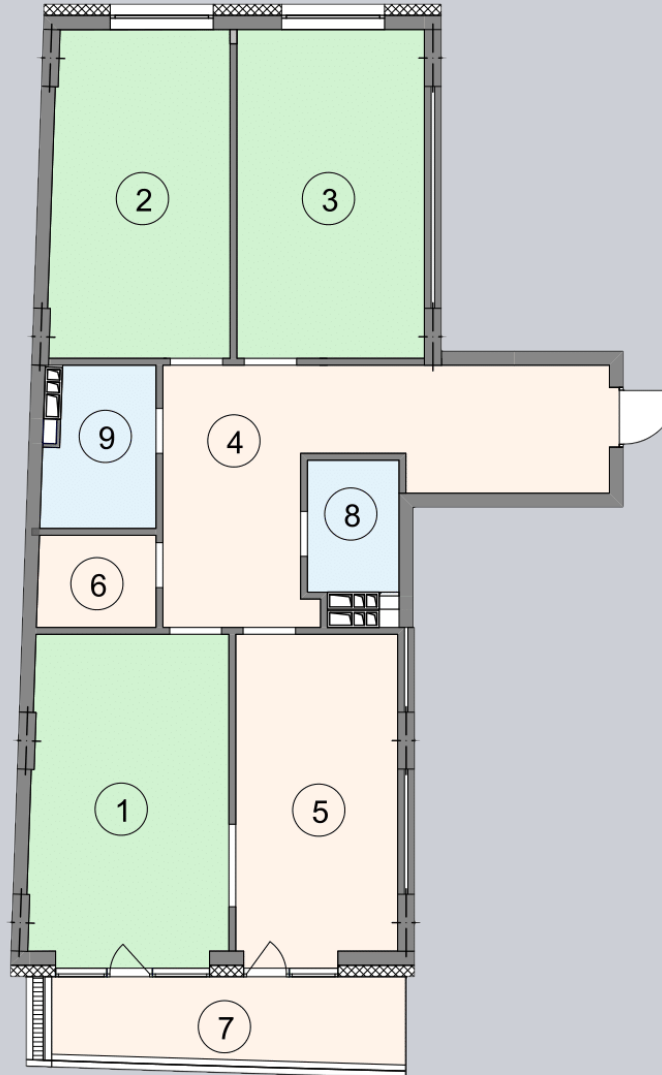

☎ 044-492-05-05

✉ sales@stsophia.ua

1
house

2
section

B52
flat

5
floor

111.07 м²
space

2
section

☎ 044-492-05-05

✉ sales@stsophia.ua

1
house

2
section

B52
flat

SQUARE METERS M^2

Кухня: 16.34 M^2

: 19.05 M^2

: 18.04 M^2

: 5.29 M^2

: 2.78 M^2

: 3.73 M^2

: 20.13 M^2

: 22.35 M^2

: 3.36 M^2

All space: 111.07 M^2

Living space: 57.22 M^2