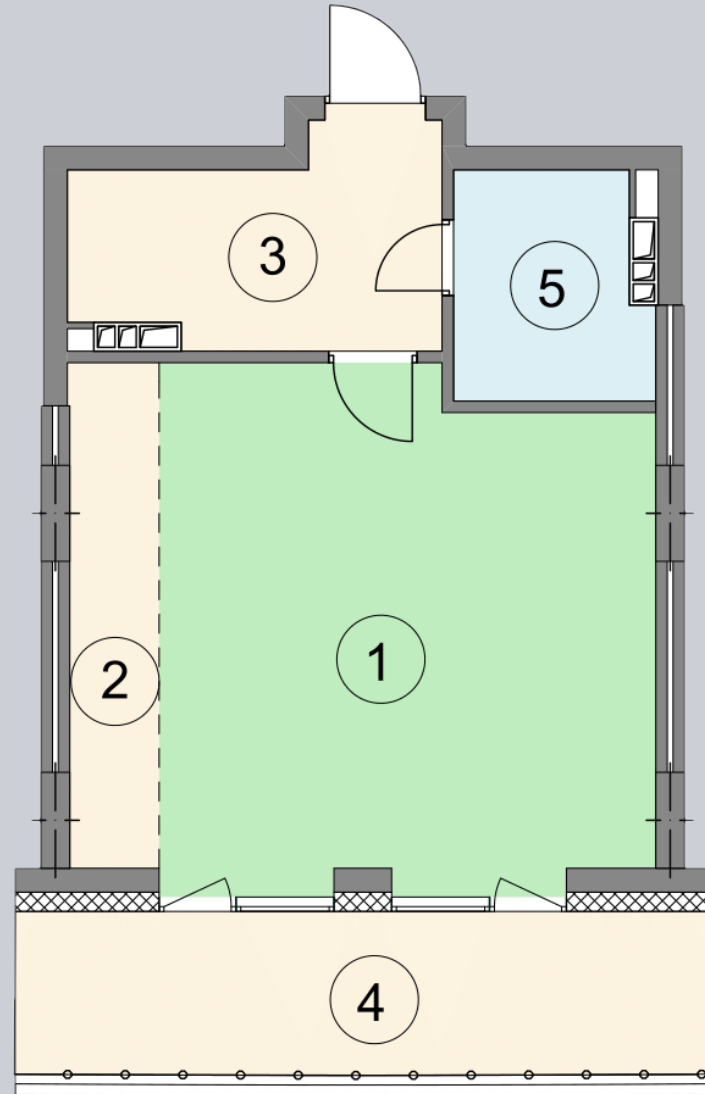

☎ 044-492-05-05

✉ sales@stsophia.ua

1
house

2
section

B54
flat

5
floor

48.31 м²
space

2
section

☎ 044-492-05-05

✉ sales@stsophia.ua

1
house

2
section

B54
flat

SQUARE METERS M^2

Кухня: $4.9 M^2$

: $4.63 M^2$

: $3.74 M^2$

: $27.19 M^2$

: $7.85 M^2$

All space: $48.31 M^2$

Living space: $27.19 M^2$