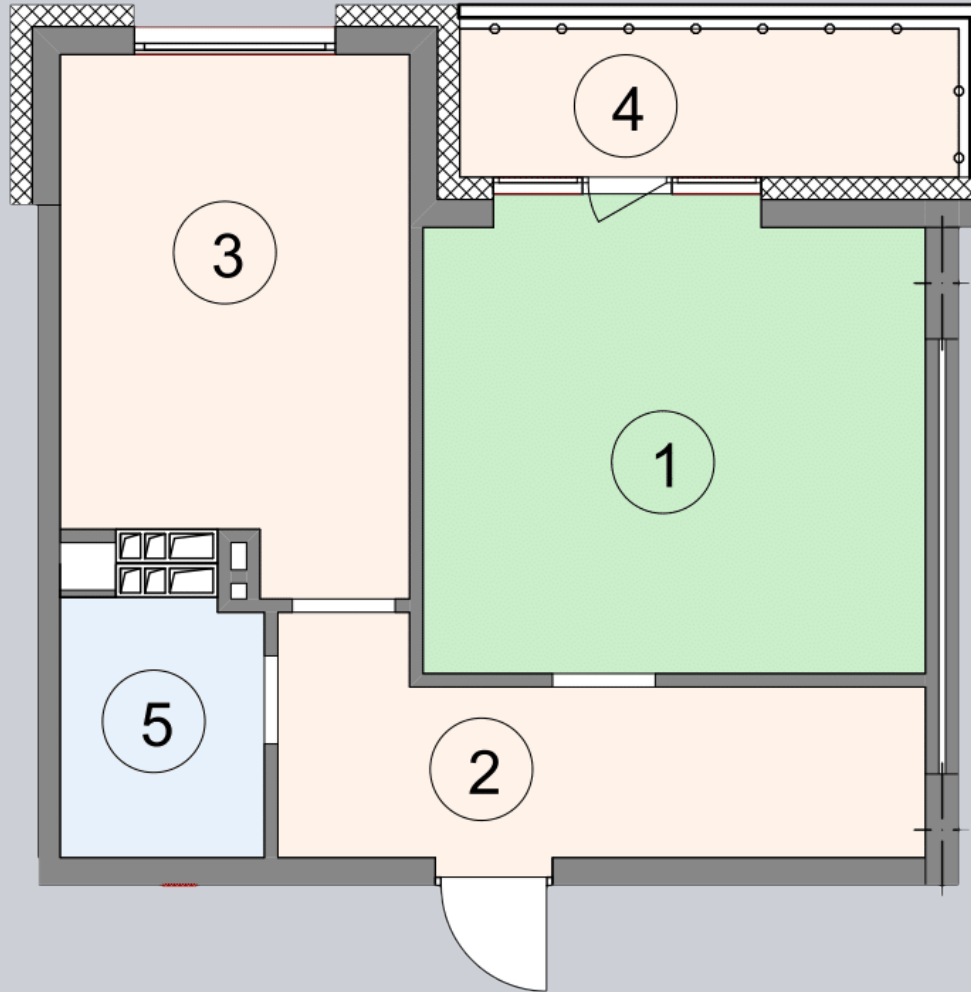

☎ 044-492-05-05

✉ sales@stsophia.ua

1  
house

2  
section

B57  
flat

SQUARE METERS     $M^2$

Кухня:     $13.95 M^2$

:     $4.21 M^2$

:     $1.79 M^2$

:     $18.72 M^2$

:     $10.15 M^2$

All space:     $48.82 M^2$

Living space:     $18.72 M^2$