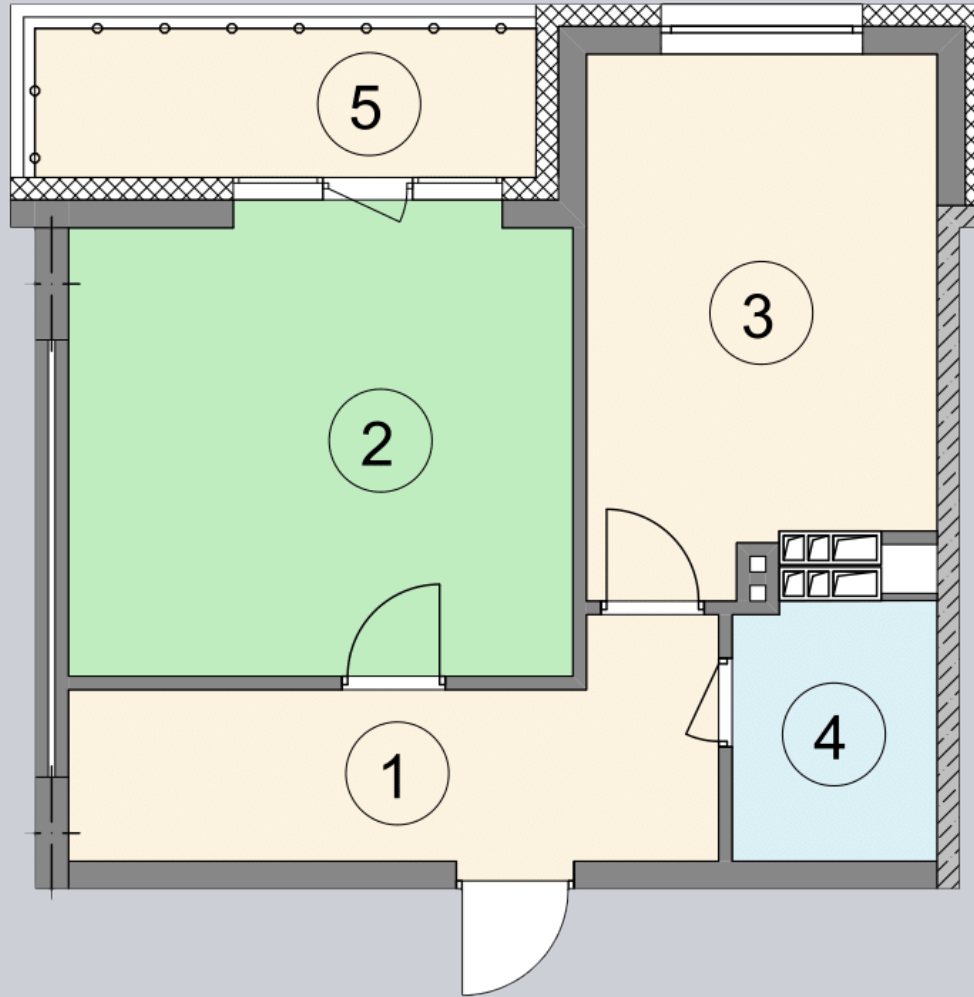

☎ 044-492-05-05

✉ sales@stsophia.ua

1
house

2
section

B61
flat

6
floor

48.72 м²
space

2
section

☎ 044-492-05-05

✉ sales@stsophia.ua

1
house

2
section

B61
flat

SQUARE METERS m^2

Кухня: 14.15 m^2
: 1.79 m^2
: 18.72 m^2
: 9.85 m^2

All space: 48.72 m^2

Living space: 18.72 m^2