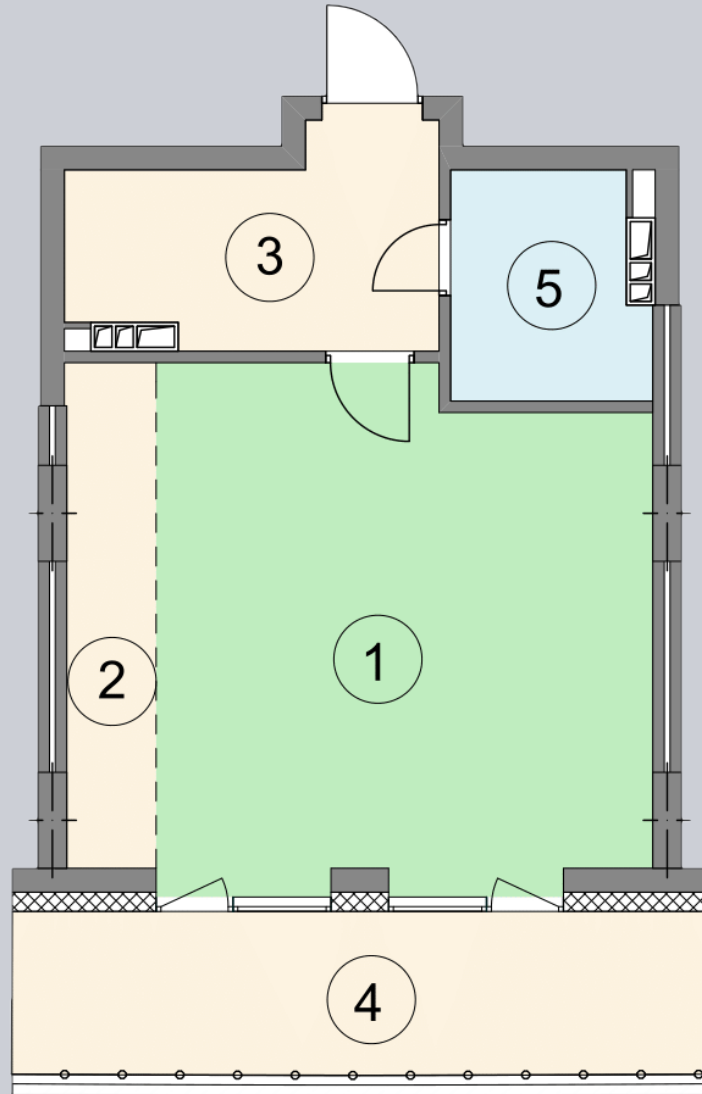

☎ 044-492-05-05

✉ sales@stsophia.ua

1
house

2
section

B64
flat

6
floor

48.31 м²
space

2
section

☎ 044-492-05-05

✉ sales@stsophia.ua

1
house

2
section

B64
flat

SQUARE METERS M^2

Кухня: $4.9 M^2$

: $4.63 M^2$

: $3.74 M^2$

: $27.19 M^2$

: $7.85 M^2$

All space: $48.31 M^2$

Living space: $27.19 M^2$