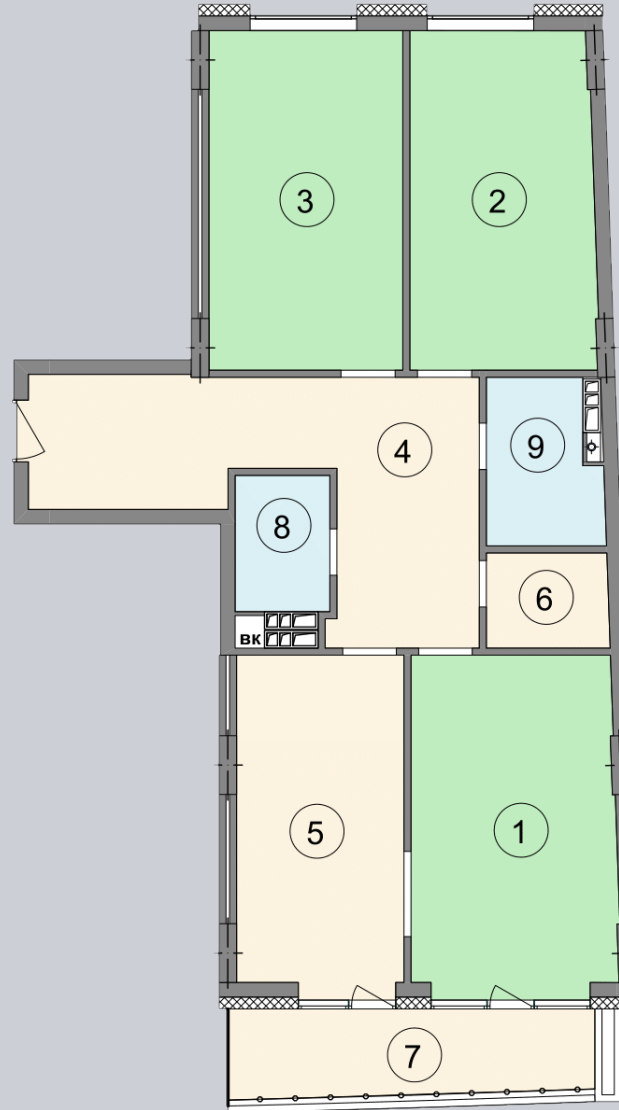

☎ 044-492-05-05

✉ sales@stsophia.ua

1  
house

2  
section

B66  
flat

6  
floor

110.95 м<sup>2</sup>  
space

2  
section

☎ 044-492-05-05

✉ sales@stsophia.ua

1  
house

2  
section

B66  
flat

SQUARE METERS     $M^2$

Кухня:     $16.34 M^2$

:     $18.03 M^2$

:     $19.04 M^2$

:     $5.28 M^2$

:     $2.78 M^2$

:     $3.73 M^2$

:     $20.13 M^2$

:     $22.26 M^2$

:     $3.36 M^2$

All space:     $110.95 M^2$

Living space:     $57.2 M^2$