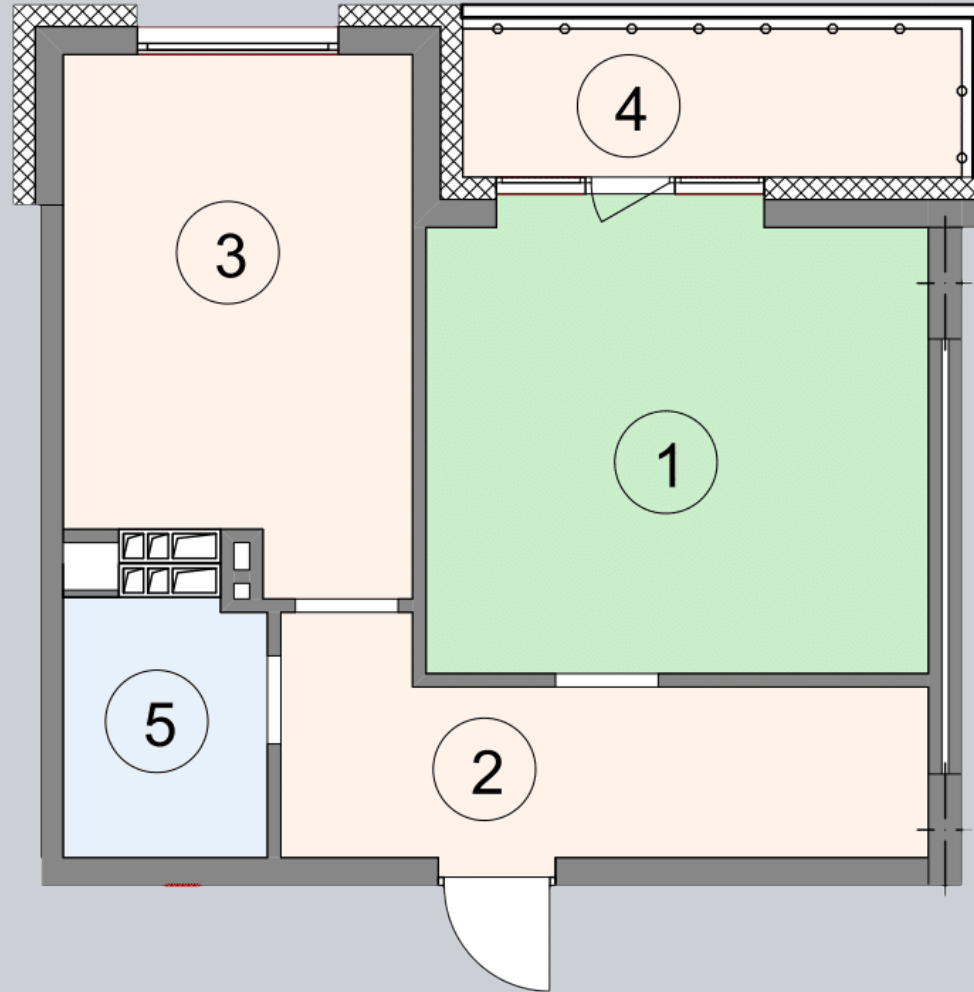

☎ 044-492-05-05

✉ sales@stsophia.ua

1  
house

2  
section

B67  
flat

SQUARE METERS     $M^2$

Кухня:     $13.95 M^2$

:     $4.21 M^2$

:     $1.79 M^2$

:     $18.72 M^2$

:     $10.15 M^2$

All space:     $48.82 M^2$

Living space:     $18.72 M^2$