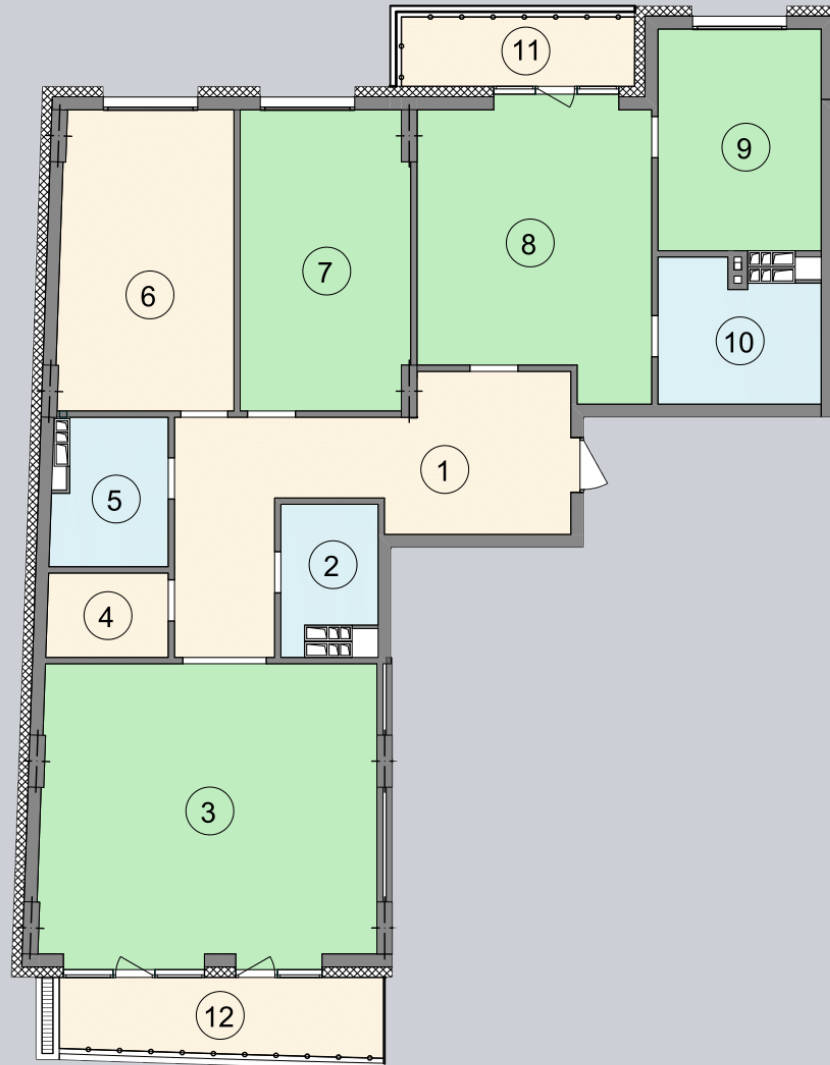

☎ 044-492-05-05

✉ sales@stsophia.ua

1  
house

2  
section

B71  
flat

SQUARE METERS	М <sup>2</sup>
	: 37.20 М <sup>2</sup>
	: 18.60 М <sup>2</sup>
	: 24.00 М <sup>2</sup>
	: 12.80 М <sup>2</sup>
	: 22.80 М <sup>2</sup>
<b>Кухня:</b>	19.10 М <sup>2</sup>
	: 3.80 М <sup>2</sup>
	: 2.70 М <sup>2</sup>
	: 1.70 М <sup>2</sup>
	: 4.70 М <sup>2</sup>
	: 6.00 М <sup>2</sup>
	: 7.00 М <sup>2</sup>
<b>All space:</b>	160.4 М <sup>2</sup>
<b>Living space:</b>	92.6 М <sup>2</sup>