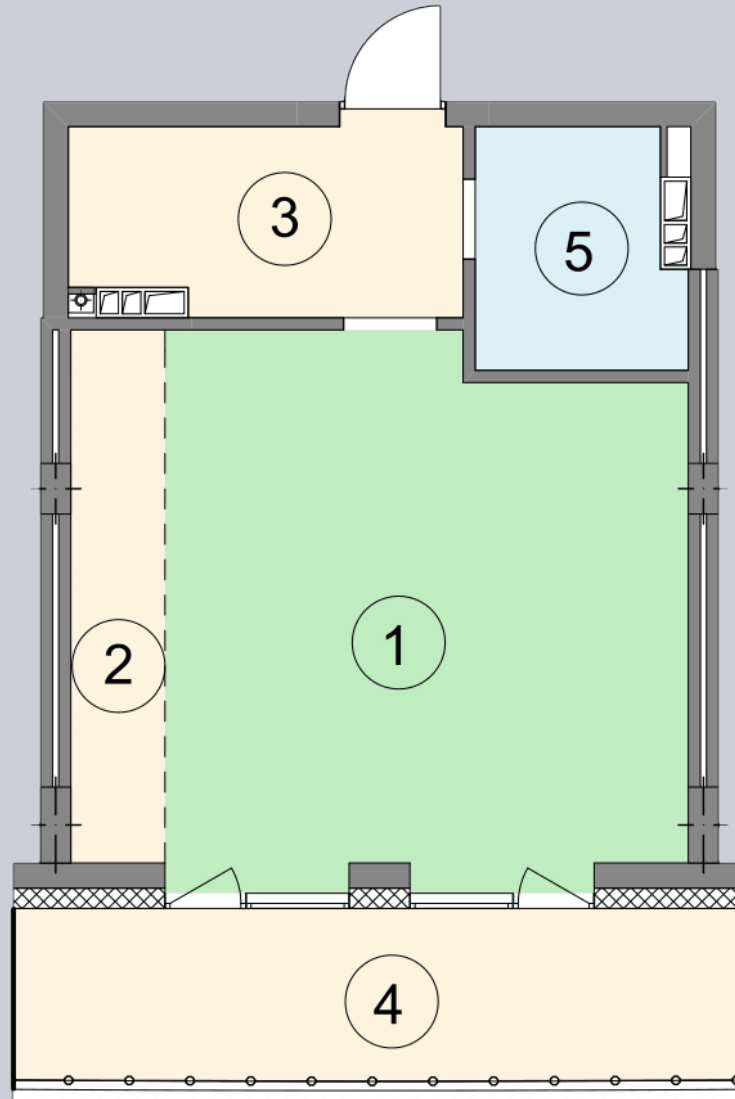

☎ 044-492-05-05

✉ sales@stsophia.ua

1
house

2
section

B73
flat

7
floor

48.31 м²
space

2
section

☎ 044-492-05-05

✉ sales@stsophia.ua

1
house

2
section

B73
flat

SQUARE METERS M^2

Кухня: $4.9 M^2$

: $4.63 M^2$

: $3.74 M^2$

: $27.19 M^2$

: $7.85 M^2$

All space: $48.31 M^2$

Living space: $27.19 M^2$