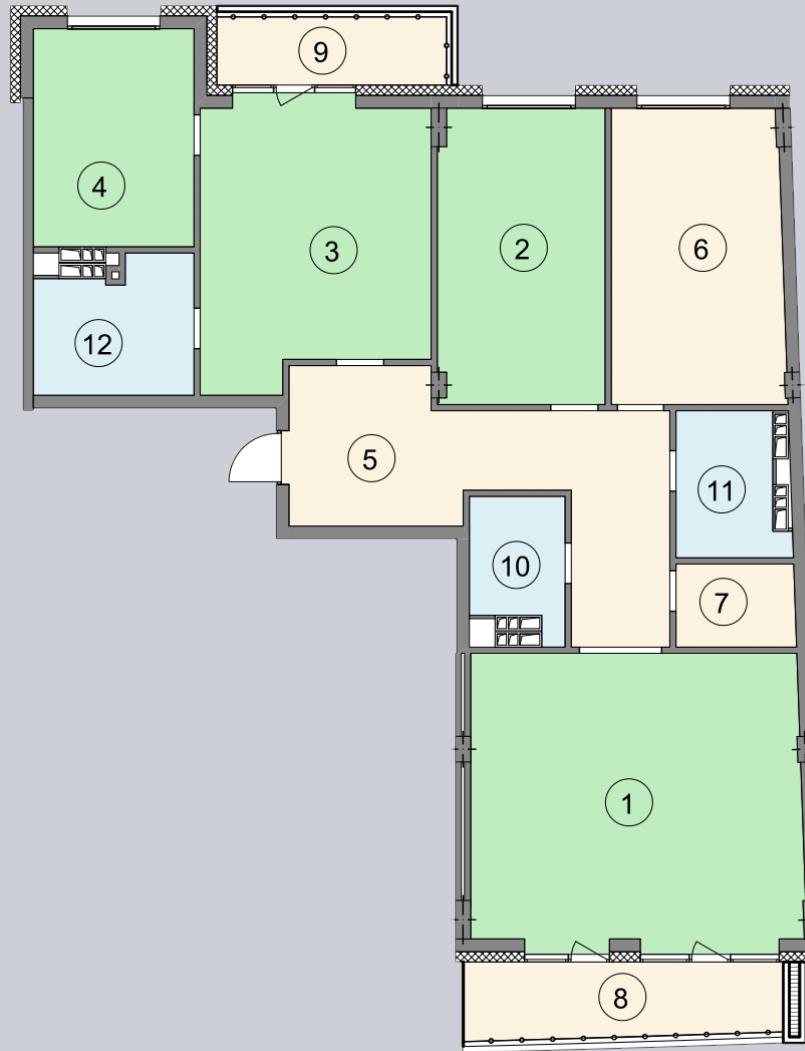

☎ 044-492-05-05

✉ sales@stsophia.ua

1
house

2
section

B75
flat

7
floor

160.5 м²
space

2
section

☎ 044-492-05-05

✉ sales@stsophia.ua

1
house

2
section

B75
flat

SQUARE METERS	M ²
	: 37.30 M ²
	: 18.60 M ²
	: 24.30 M ²
	: 13.4 M ²
	: 21.10 M ²
Кухня:	19.20 M ²
	: 3.90 M ²
	: 2.70 M ²
	: 1.70 M ²
	: 4.50 M ²
	: 5.90 M ²
	: 7.90 M ²
All space:	160.5 M ²
Living space:	93.6 M ²