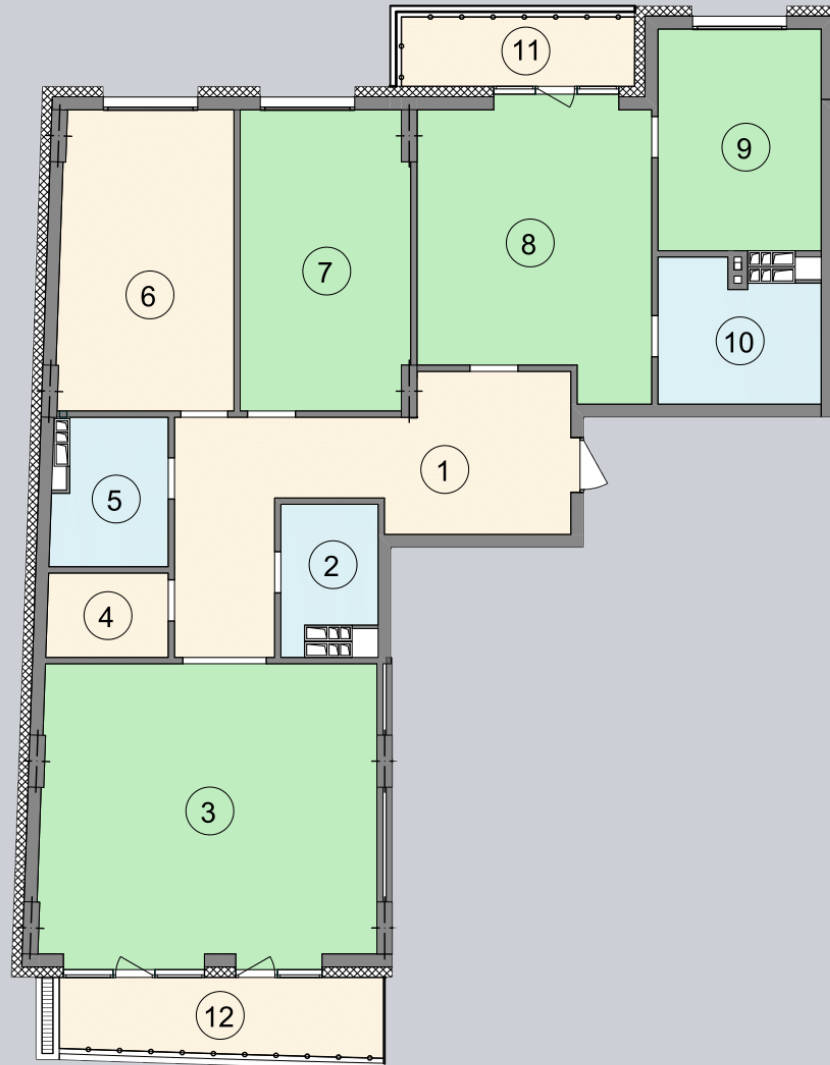

☎ 044-492-05-05

✉ sales@stsophia.ua

1
house

2
section

B81
flat

SQUARE METERS	М ²
	: 37.10 М ²
	: 19.10 М ²
	: 24.00 М ²
	: 12.90 М ²
	: 22.90 М ²
Кухня:	18.80 М ²
	: 3.80 М ²
	: 2.70 М ²
	: 1.70 М ²
	: 4.70 М ²
	: 5.70 М ²
	: 6.90 М ²
All space:	160.3 М ²
Living space:	93.1 М ²