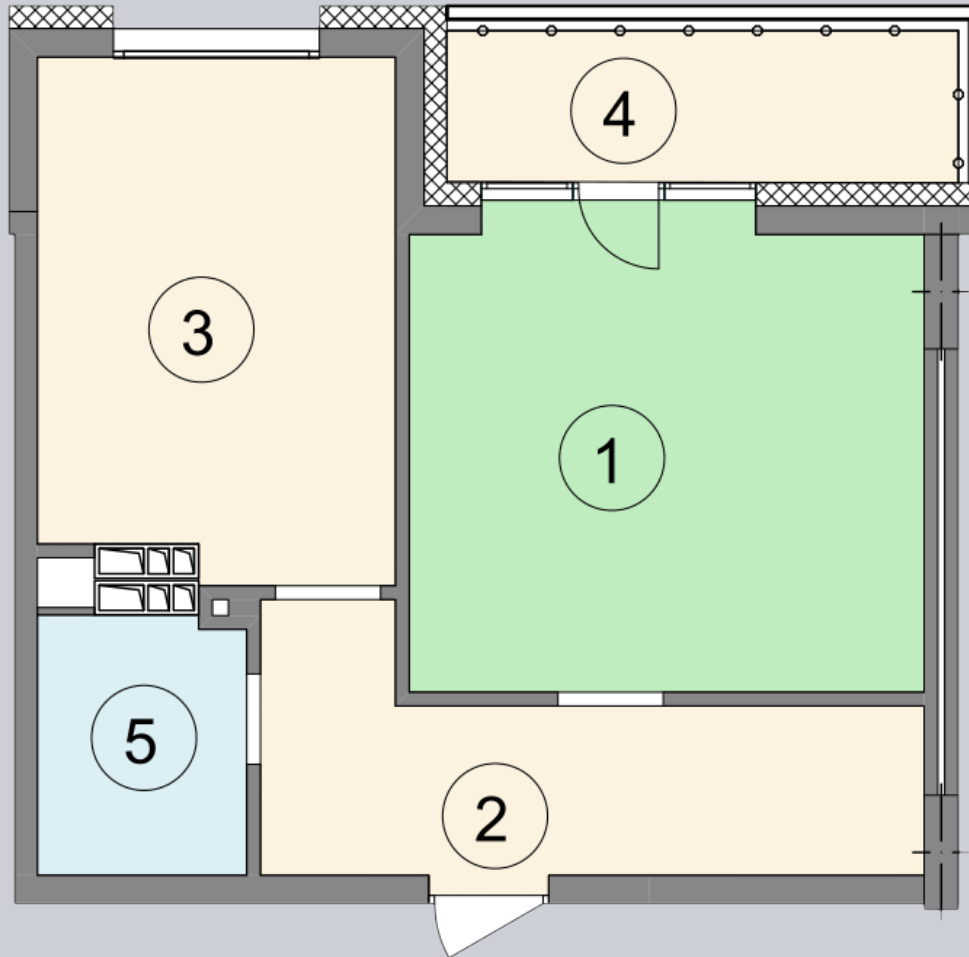

☎ 044-492-05-05

✉ sales@stsophia.ua

1
house

4
section

D36
flat

SQUARE METERS	М ²
	: 20.00 М ²
	: 10.10 М ²
Кухня:	13.60 М ²
	: 1.70 М ²
	: 4.20 М ²
All space:	49.6 М ²
Living space:	20 М ²