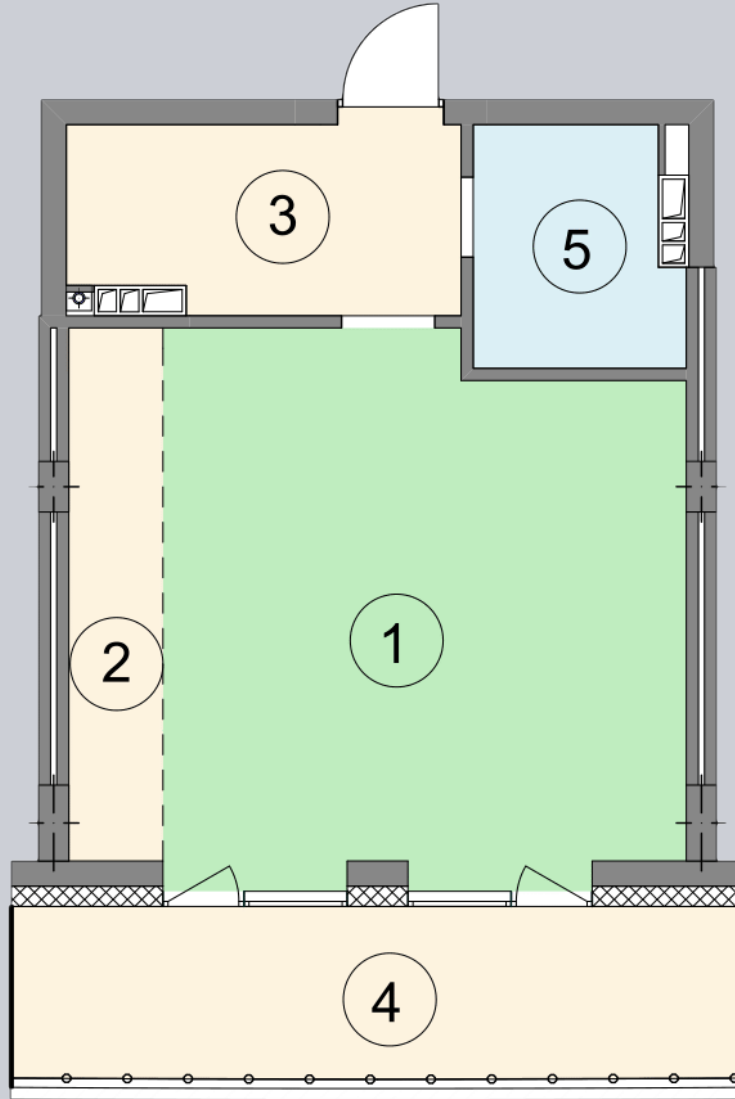

☎ 044-492-05-05

✉ sales@stsophia.ua

1  
house

2  
section

B83  
flat

SQUARE METERS     $M^2$

Кухня:     $4.9 M^2$

:     $4.63 M^2$

:     $3.74 M^2$

:     $27.19 M^2$

:     $7.85 M^2$

All space:     $48.31 M^2$

Living space:     $27.19 M^2$