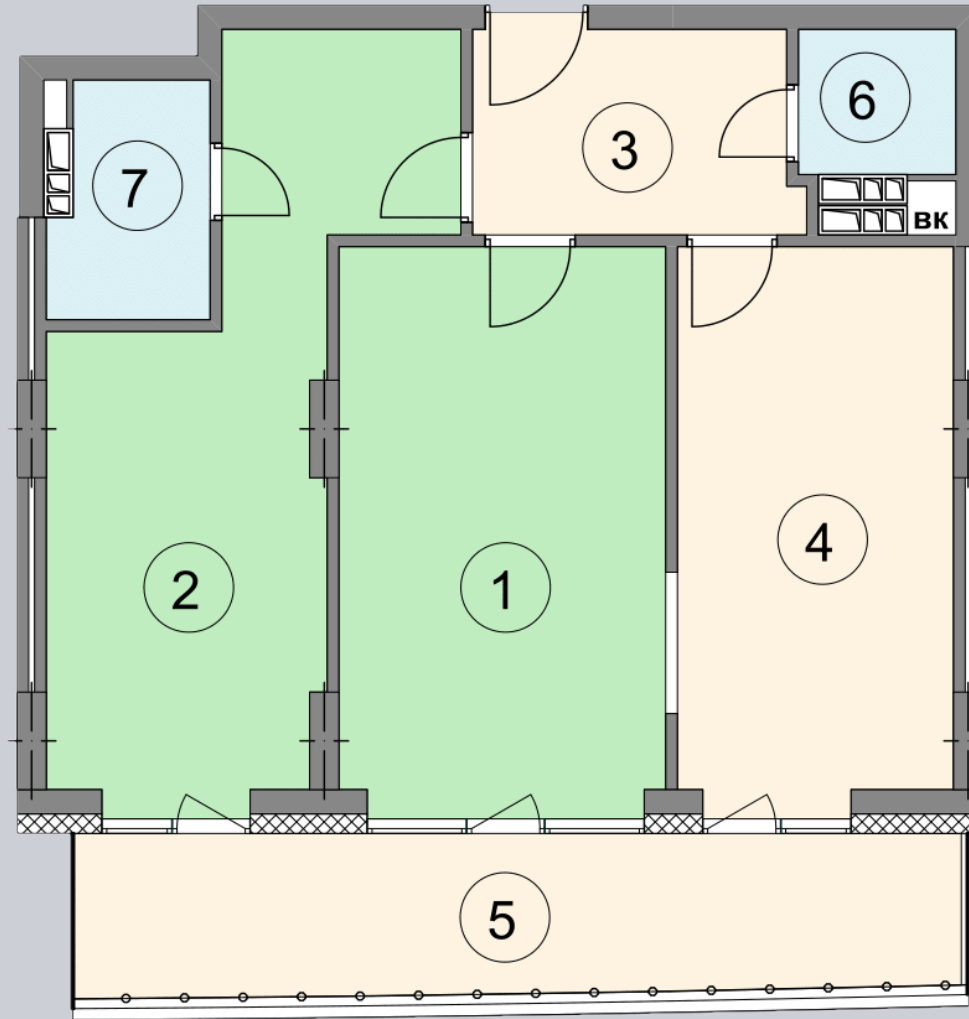

☎ 044-492-05-05

✉ sales@stsophia.ua

1  
house

2  
section

B84  
flat

SQUARE METERS     $M^2$

Кухня: 16.27  $M^2$   
: 19.52  $M^2$   
: 3.73  $M^2$   
: 4.56  $M^2$   
: 2.42  $M^2$   
: 19.46  $M^2$   
: 7.36  $M^2$

All space: 73.32  $M^2$

Living space: 38.98  $M^2$