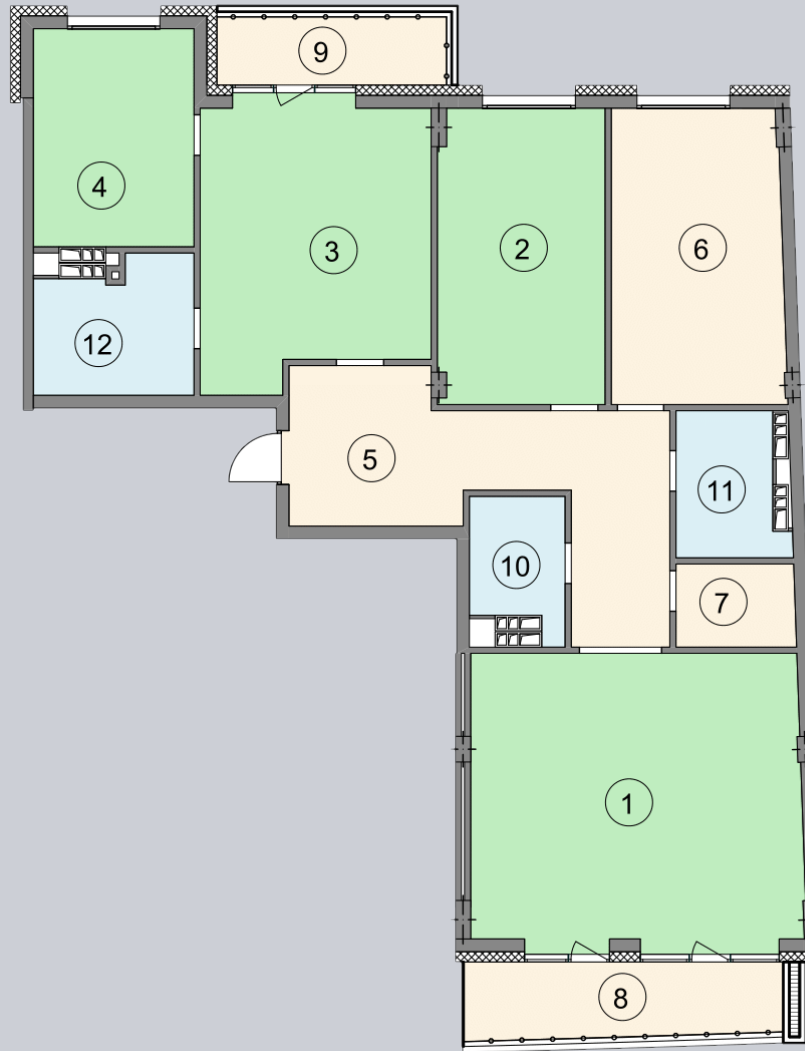

☎ 044-492-05-05

✉ sales@stsophia.ua

1
house

2
section

B85
flat

8
floor

161.56 м²
space

2
section

☎ 044-492-05-05

✉ sales@stsophia.ua

1
house

2
section

B85
flat

SQUARE METERS M²

Кухня:	19.22 м ²
:	23.84 м ²
:	18.56 м ²
:	5.72 м ²
:	7.9 м ²
:	1.79 м ²
:	4.61 м ²
:	37.15 м ²
:	22.93 м ²
:	3.76 м ²
:	13.3 м ²
:	2.78 м ²

All space: 161.56 м²

Living space: 92.85 м²