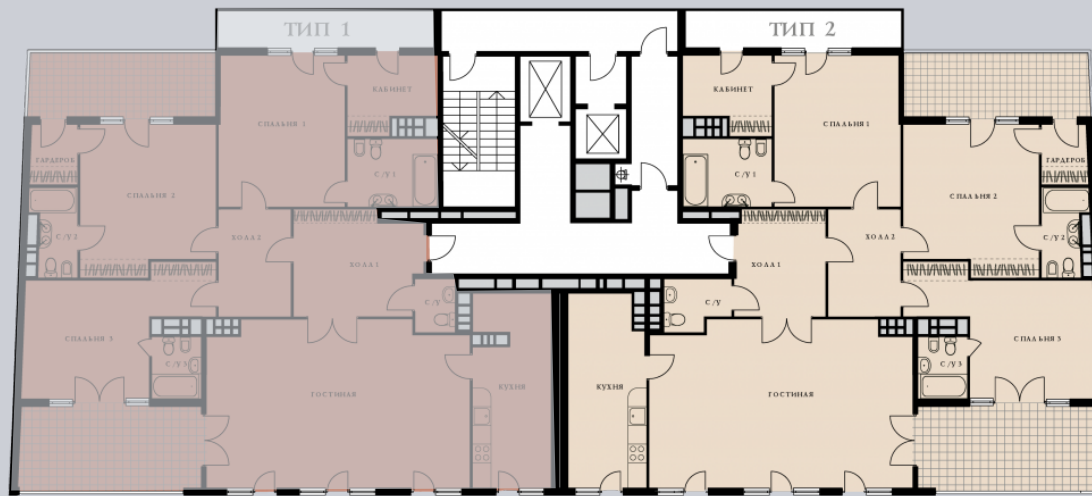

☎ 044-492-05-05

✉ sales@stsophia.ua

1  
house

2  
section

B91  
flat

9  
floor

233.02 м<sup>2</sup>  
space

2  
section

☎ 044-492-05-05

✉ sales@stsophia.ua

<b>Кухня:</b>	22.31 м <sup>2</sup>
:	24.66 м <sup>2</sup>
:	26.72 м <sup>2</sup>
:	5.9 м <sup>2</sup>
:	6.96 м <sup>2</sup>
:	3.04 м <sup>2</sup>
:	3.03 м <sup>2</sup>
:	57.84 м <sup>2</sup>
:	16.48 м <sup>2</sup>
:	26.7 м <sup>2</sup>
:	4.14 м <sup>2</sup>
:	9.37 м <sup>2</sup>
:	4.56 м <sup>2</sup>
:	5.73 м <sup>2</sup>
:	4.46 м <sup>2</sup>
:	11.12 м <sup>2</sup>

**All space:** 233.02 м<sup>2</sup>

**Living space:** 145.29 м<sup>2</sup>

1  
house

2  
section

B91  
flat