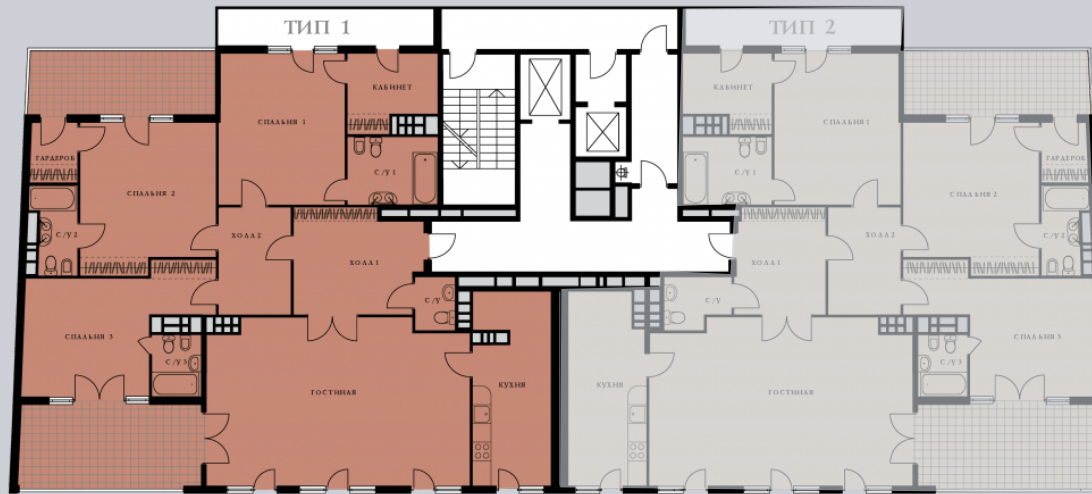

☎ 044-492-05-05

✉ sales@stsophia.ua

1
house

2
section

B92
flat

9
floor

228.66 м²
space

2
section

☎ 044-492-05-05

✉ sales@stsophia.ua

Кухня:	22.1 м ²
:	24.66 м ²
:	26.86 м ²
:	5.9 м ²
:	6.96 м ²
:	3.04 м ²
:	4.49 м ²
:	58.01 м ²
:	12.07 м ²
:	26.7 м ²
:	4.14 м ²
:	9.42 м ²
:	4.56 м ²
:	5.73 м ²
:	4.46 м ²
:	9.56 м ²

All space: 228.66 м²

Living space: 145.65 м²

1
house

2
section

B92
flat