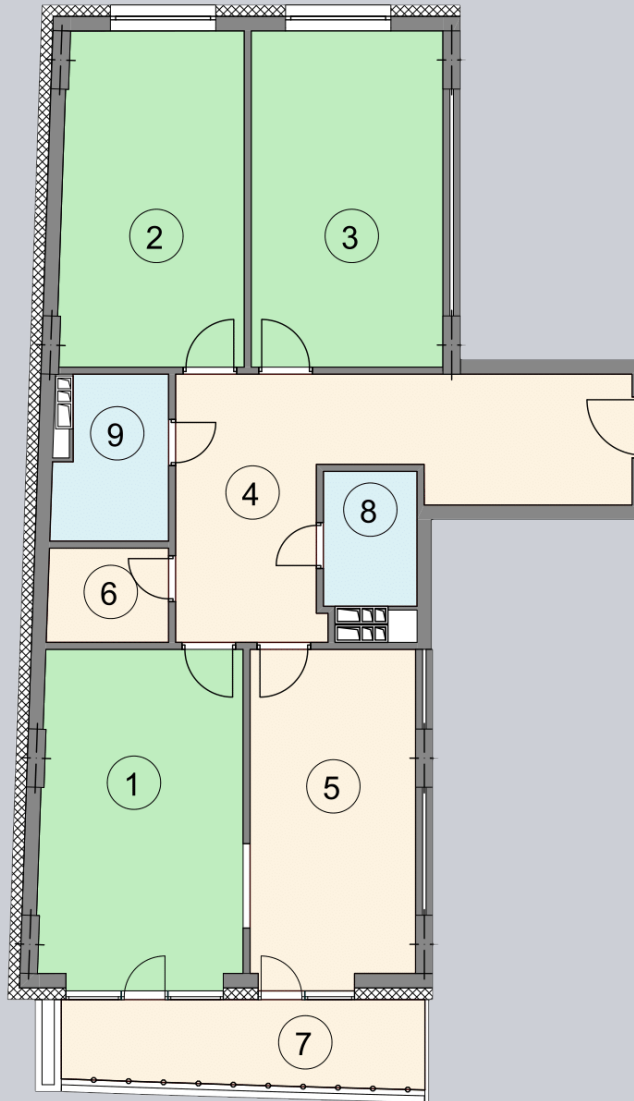

☎ 044-492-05-05

✉ sales@stsophia.ua

1
house

3
section

C22
flat

2
floor

111.07 м²
space

3
section

☎ 044-492-05-05

✉ sales@stsophia.ua

1
house

3
section

C22
flat

SQUARE METERS M^2

Кухня: 16.34 M^2
: 19.05 M^2
: 18.04 M^2
: 5.29 M^2
: 2.78 M^2
: 3.73 M^2
: 20.13 M^2
: 22.35 M^2
: 3.36 M^2

All space: 111.07 M^2

Living space: 57.22 M^2