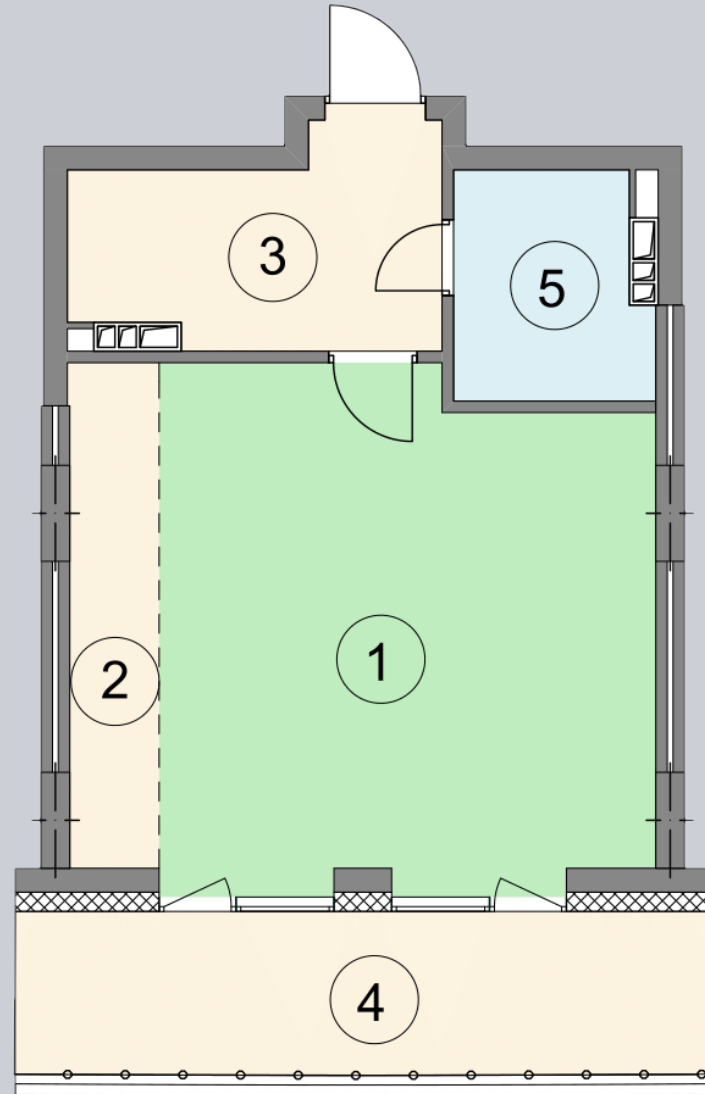

☎ 044-492-05-05

✉ sales@stsophia.ua

1  
house

3  
section

C24  
flat

SQUARE METERS     $M^2$

Кухня:     $4.9 M^2$

:     $4.63 M^2$

:     $3.74 M^2$

:     $27.19 M^2$

:     $7.85 M^2$

All space:     $48.31 M^2$

Living space:     $27.19 M^2$