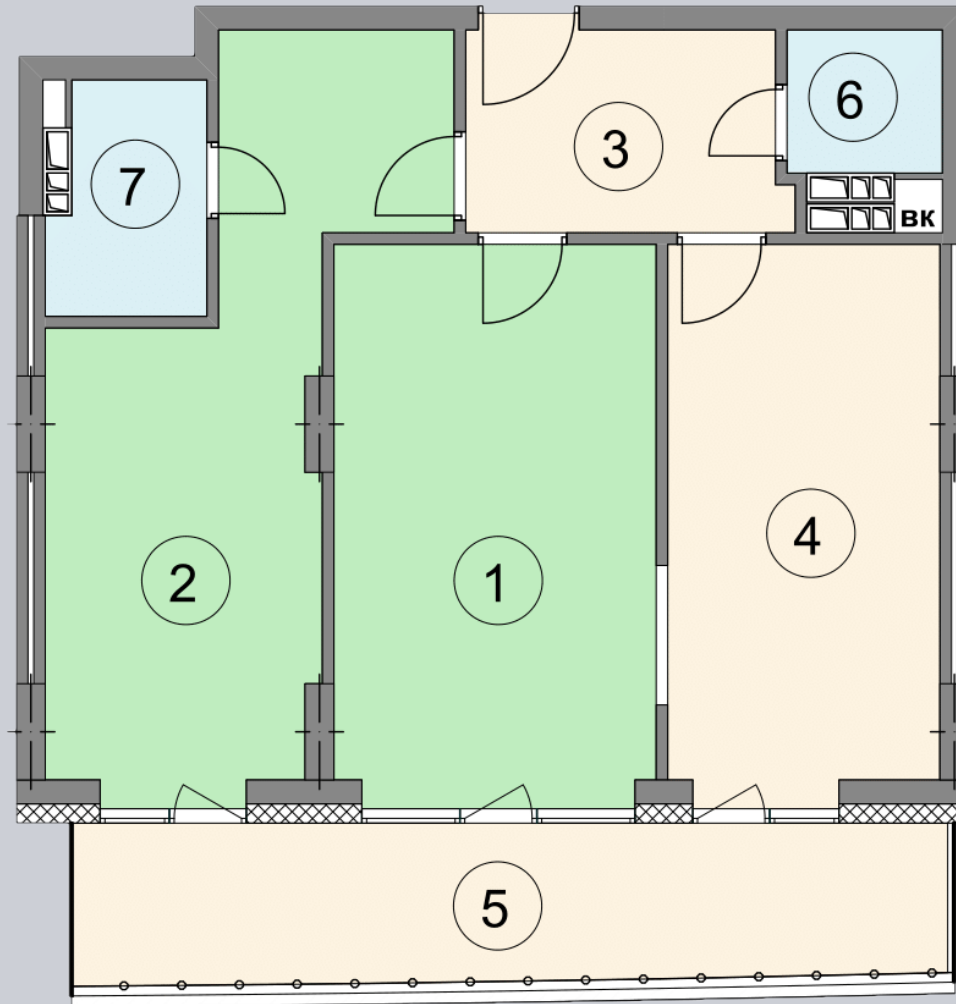

☎ 044-492-05-05

✉ sales@stsophia.ua

1
house

3
section

C25
flat

SQUARE METERS M^2

Кухня: 16.27 M^2
: 19.55 M^2
: 3.78 M^2
: 4.56 M^2
: 2.42 M^2
: 19.46 M^2
: 7.36 M^2

All space: 73.4 M^2

Living space: 39.01 M^2