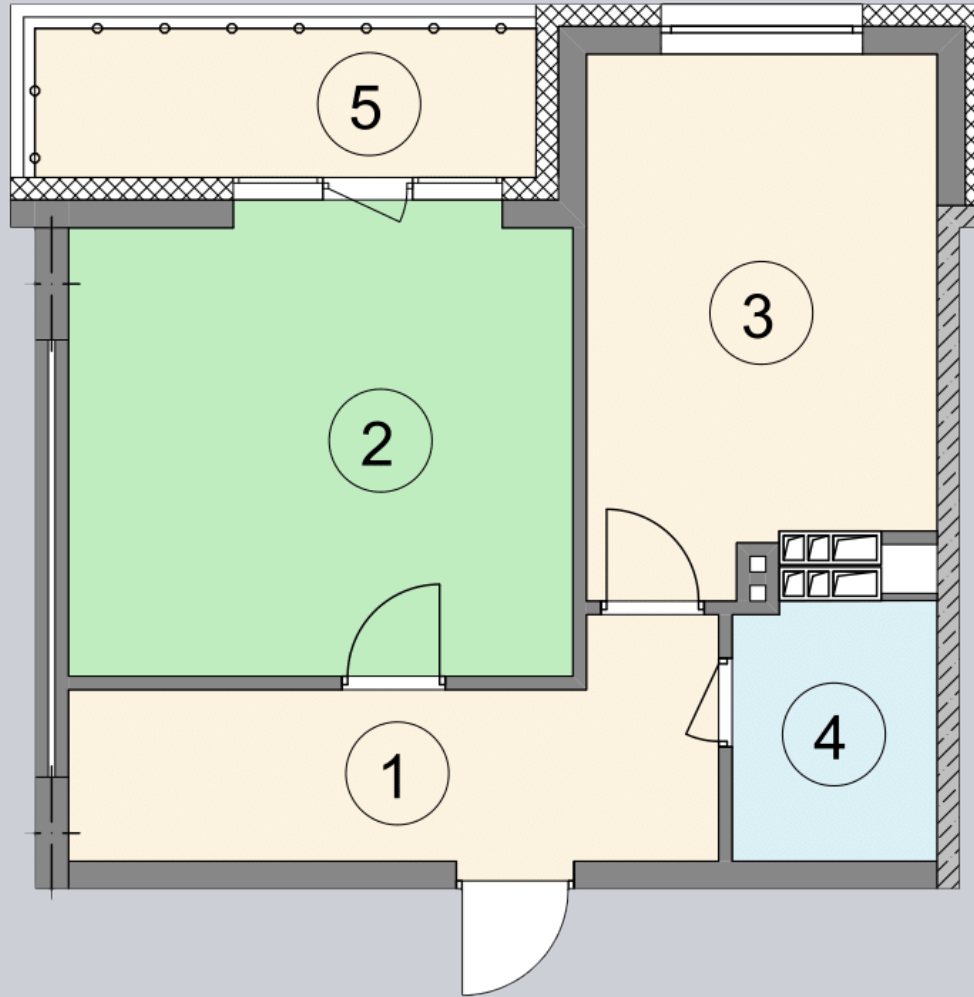

☎ 044-492-05-05

✉ sales@stsophia.ua

1
house

4
section

D41
flat

| SQUARE METERS | М ² |
|----------------------|----------------------------|
| Кухня: | 13.60 М ² |
| : | 4.18 М ² |
| : | 1.79 М ² |
| : | 20.02 М ² |
| : | 10.25 М ² |
| All space: | 49.84 М² |
| Living space: | 20.02 М² |