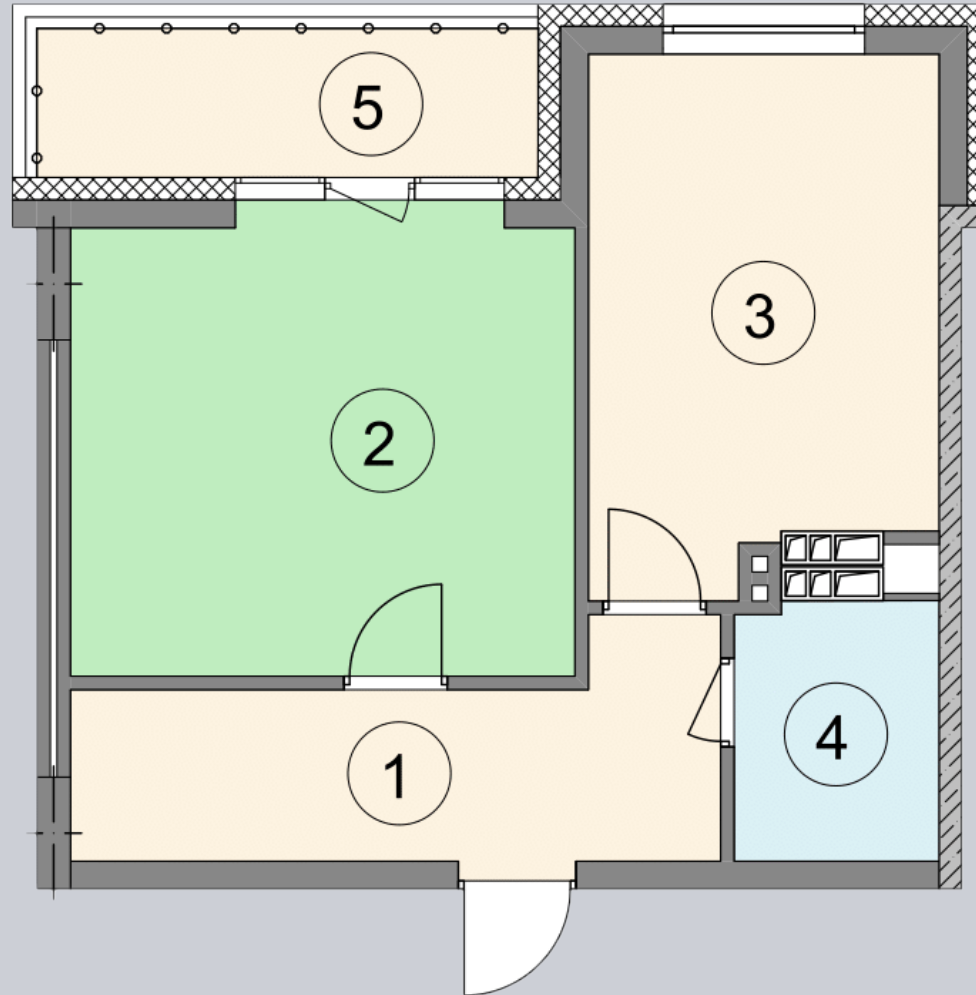

☎ 044-492-05-05

✉ sales@stsophia.ua

1  
house

3  
section

C31  
flat

SQUARE METERS     $m^2$

Кухня:     $14.15 m^2$

:     $1.79 m^2$

:     $18.72 m^2$

:     $9.85 m^2$

All space:     $48.72 m^2$

Living space:     $18.72 m^2$