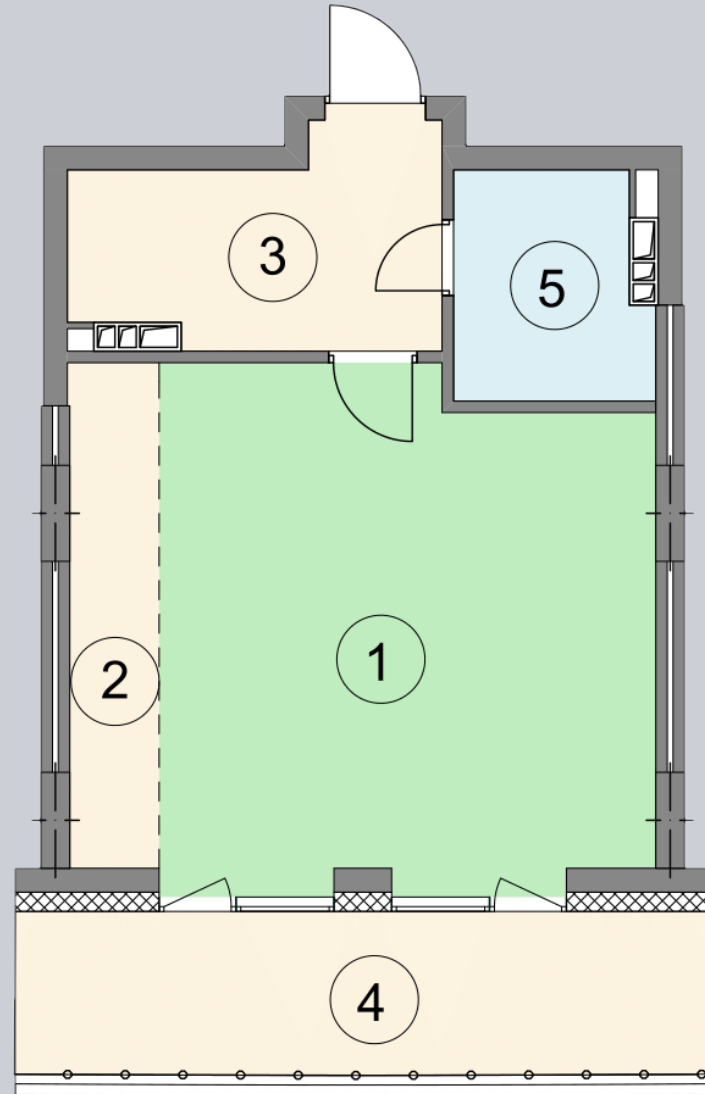

☎ 044-492-05-05

✉ sales@stsophia.ua

1  
house

3  
section

C34  
flat

SQUARE METERS     $\text{M}^2$

Кухня:     $4.9 \text{ M}^2$

:     $4.63 \text{ M}^2$

:     $3.74 \text{ M}^2$

:     $27.19 \text{ M}^2$

:     $7.85 \text{ M}^2$

All space:     $48.31 \text{ M}^2$

Living space:     $27.19 \text{ M}^2$