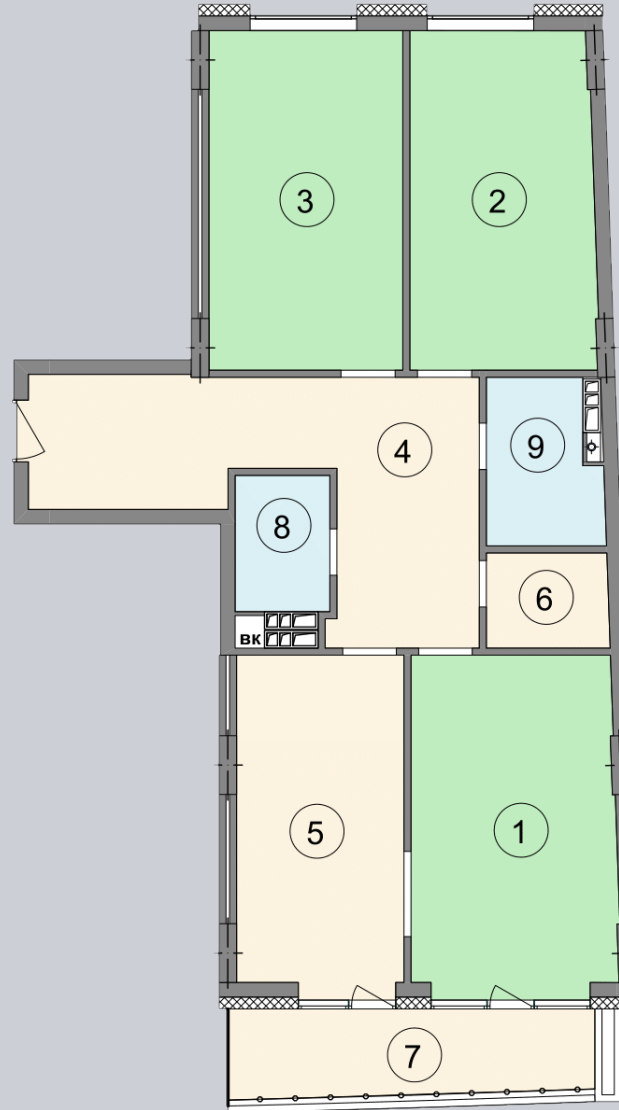

☎ 044-492-05-05

✉ sales@stsophia.ua

1
house

3
section

C36
flat

3
floor

110.95 м²
space

3
section

☎ 044-492-05-05

✉ sales@stsophia.ua

1
house

3
section

C36
flat

SQUARE METERS M²

Кухня: 16.34 м²

: 18.03 м²

: 19.04 м²

: 5.28 м²

: 2.78 м²

: 3.73 м²

: 20.13 м²

: 22.26 м²

: 3.36 м²

All space: 110.95 м²

Living space: 57.2 м²