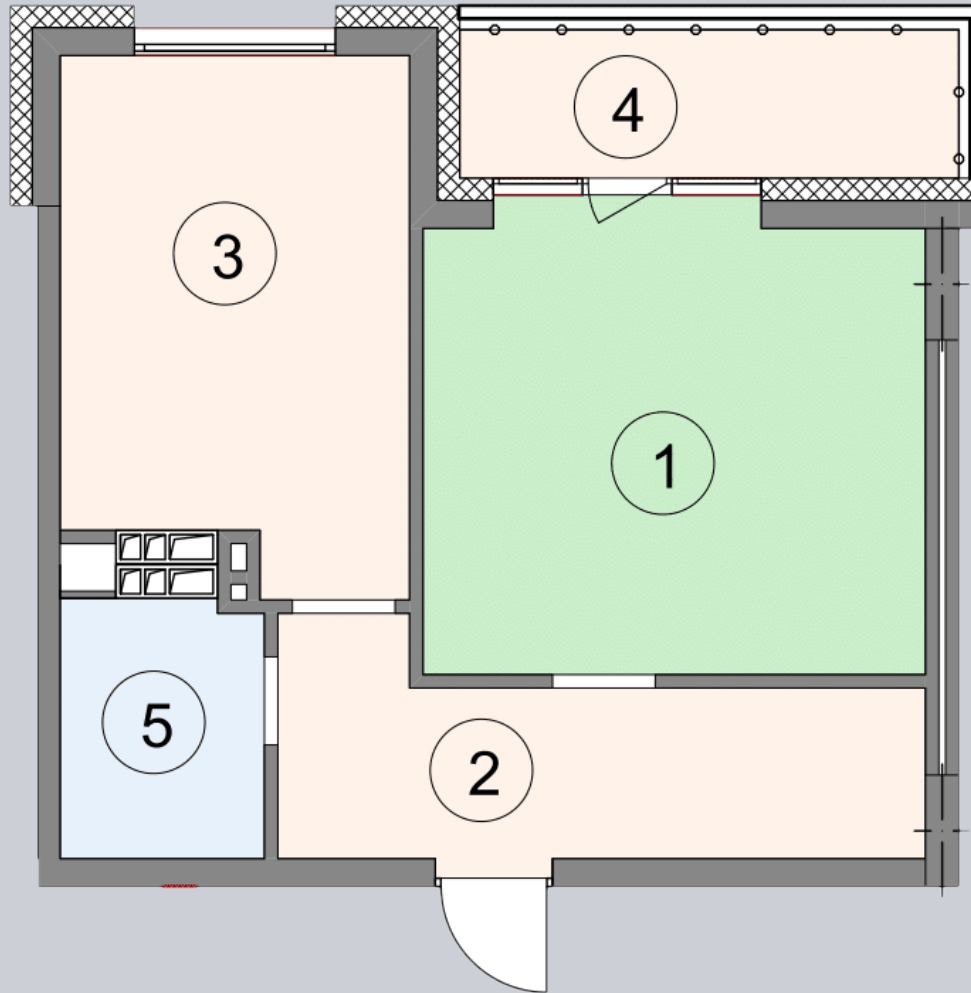

☎ 044-492-05-05

✉ sales@stsophia.ua

1
house

3
section

C37
flat

SQUARE METERS	М ²
Кухня:	13.95 М ²
:	4.21 М ²
:	1.79 М ²
:	18.72 М ²
:	10.15 М ²
All space:	48.82 М²
Living space:	18.72 М²