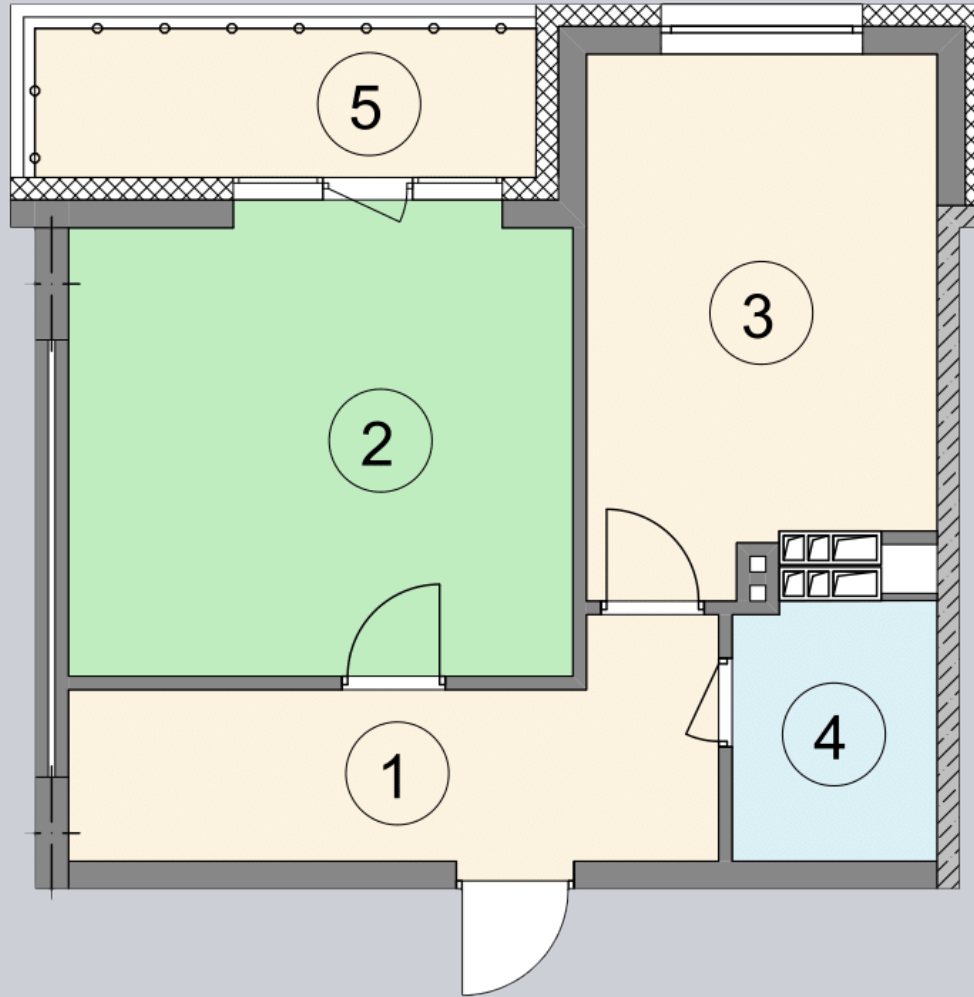

☎ 044-492-05-05

✉ sales@stsophia.ua

1
house

3
section

C41
flat

SQUARE METERS m^2

Кухня: 14.15 m^2
: 1.79 m^2
: 18.72 m^2
: 9.85 m^2

All space: 48.72 m^2

Living space: 18.72 m^2