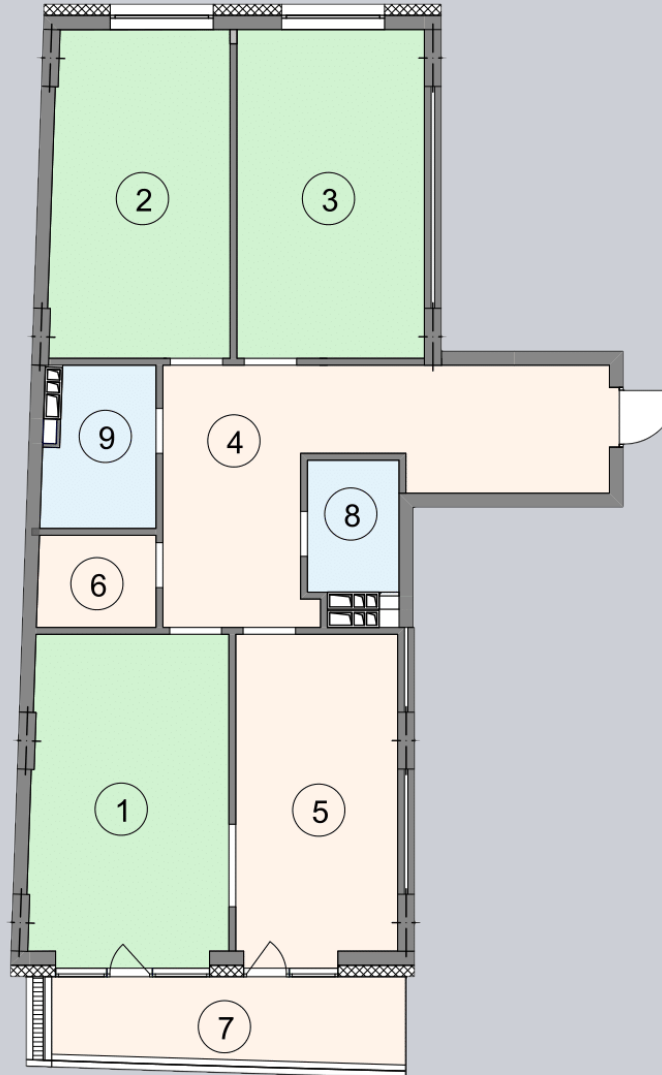

☎ 044-492-05-05

✉ sales@stsophia.ua

1
house

3
section

C42
flat

4
floor

111.07 м²
space

3
section

☎ 044-492-05-05

✉ sales@stsophia.ua

1
house

3
section

C42
flat

SQUARE METERS M^2

Кухня: 16.34 M^2
: 19.05 M^2
: 18.04 M^2
: 5.29 M^2
: 2.78 M^2
: 3.73 M^2
: 20.13 M^2
: 22.35 M^2
: 3.36 M^2

All space: 111.07 M^2

Living space: 57.22 M^2