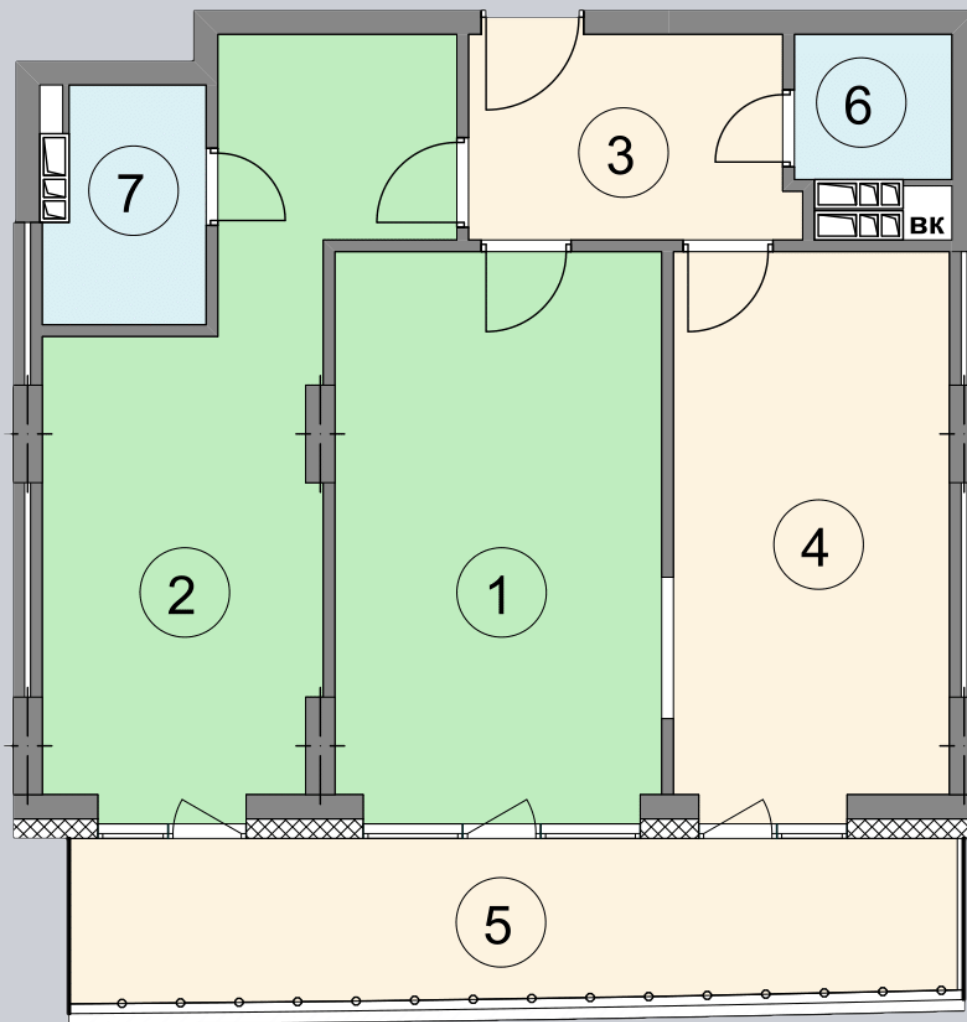

☎ 044-492-05-05

✉ sales@stsophia.ua

1
house

3
section

C45
flat

SQUARE METERS M^2

Кухня: 16.27 M^2

: 19.55 M^2

: 3.78 M^2

: 4.56 M^2

: 2.42 M^2

: 19.46 M^2

: 7.36 M^2

All space: 73.4 M^2

Living space: 39.01 M^2