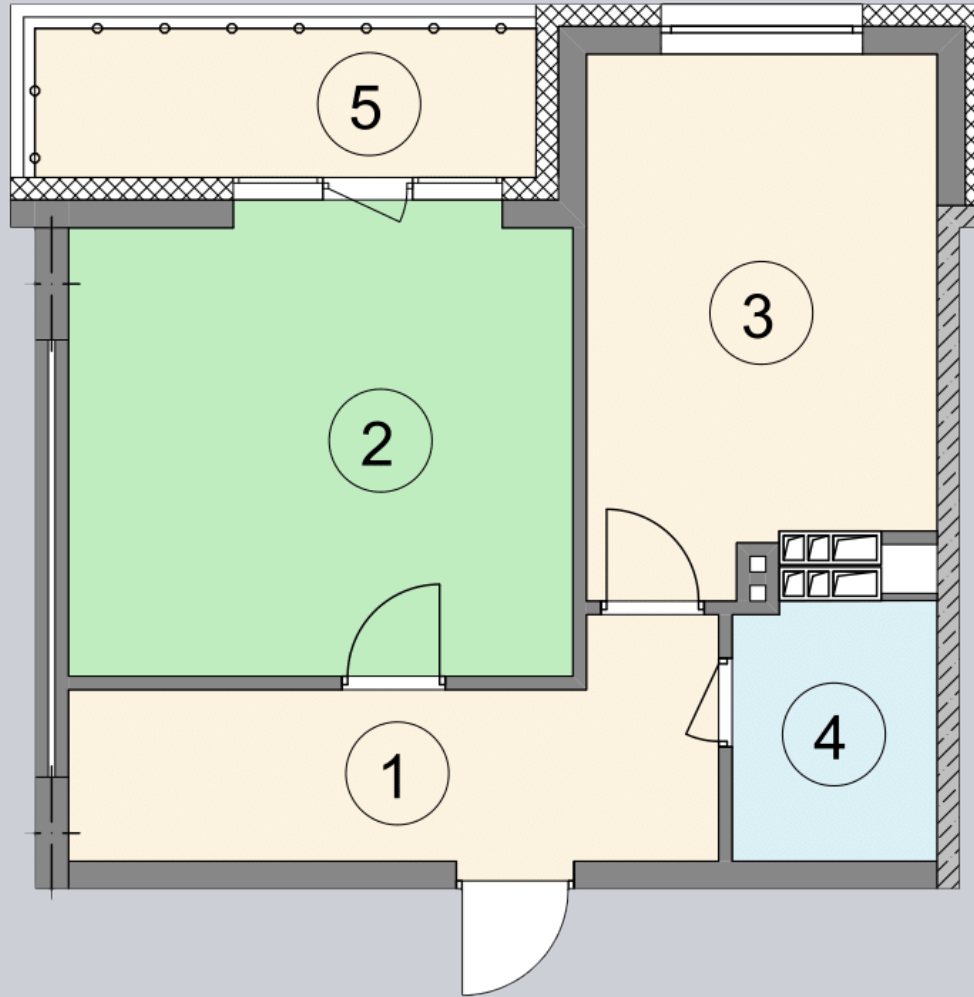

☎ 044-492-05-05

✉ sales@stsophia.ua

1
house

3
section

C51
flat

SQUARE METERS M^2

Кухня: 14.15 M^2
: 1.79 M^2
: 18.72 M^2
: 9.85 M^2

All space: 48.72 M^2

Living space: 18.72 M^2