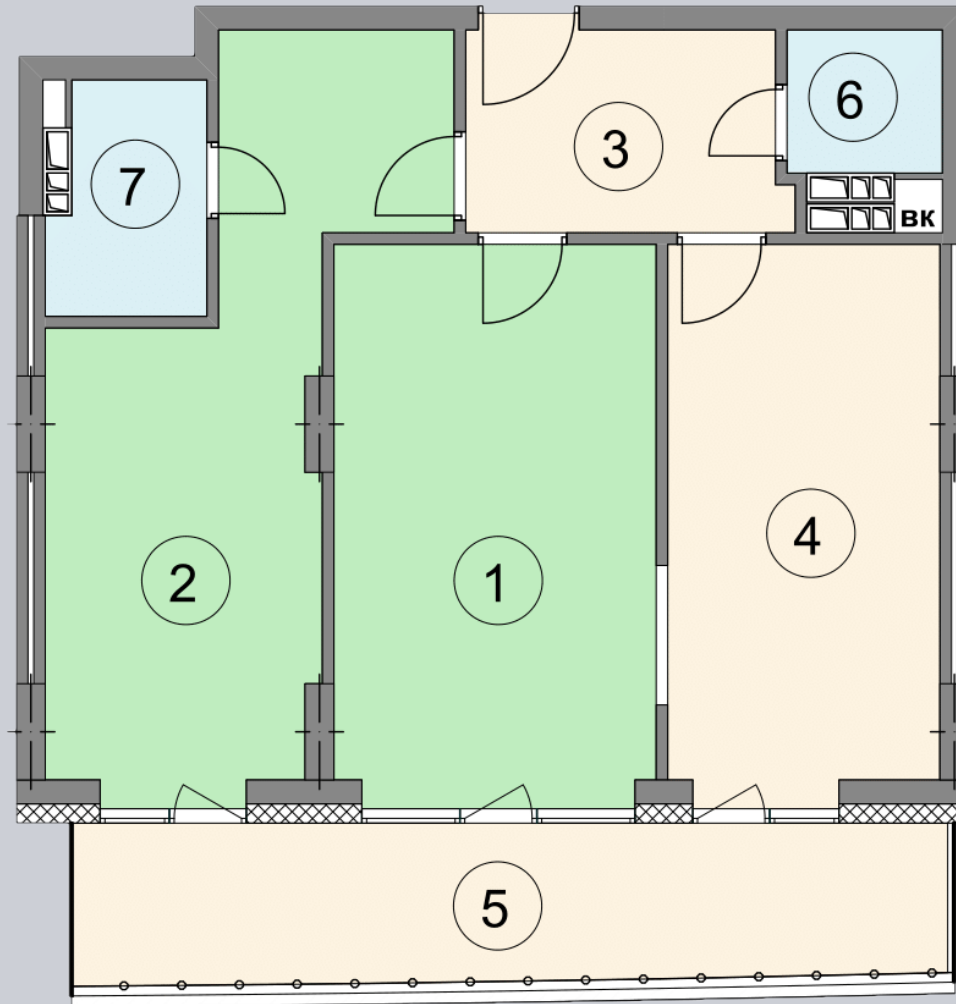

☎ 044-492-05-05

✉ sales@stsophia.ua

1
house

4
section

D43
flat

SQUARE METERS M^2

Кухня: 14.58 M^2
: 19.83 M^2
: 4.85 M^2
: 4.97 M^2
: 1.76 M^2
: 19.12 M^2
: 9.25 M^2

All space: 74.36 M^2

Living space: 38.95 M^2