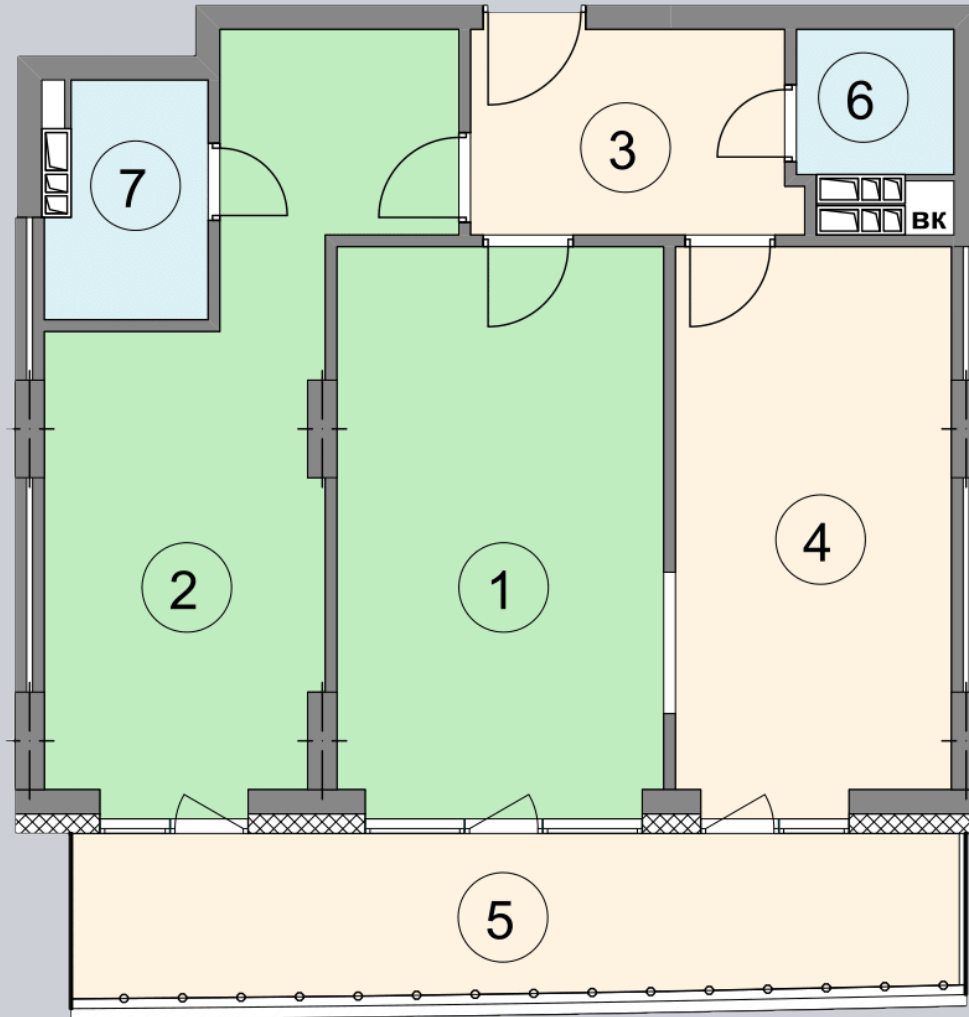

☎ 044-492-05-05

✉ sales@stsophia.ua

1
house

3
section

C55
flat

SQUARE METERS M^2

Кухня: 16.27 M^2
: 19.55 M^2
: 3.78 M^2
: 4.56 M^2
: 2.42 M^2
: 19.46 M^2
: 7.36 M^2

All space: 73.4 M^2

Living space: 39.01 M^2