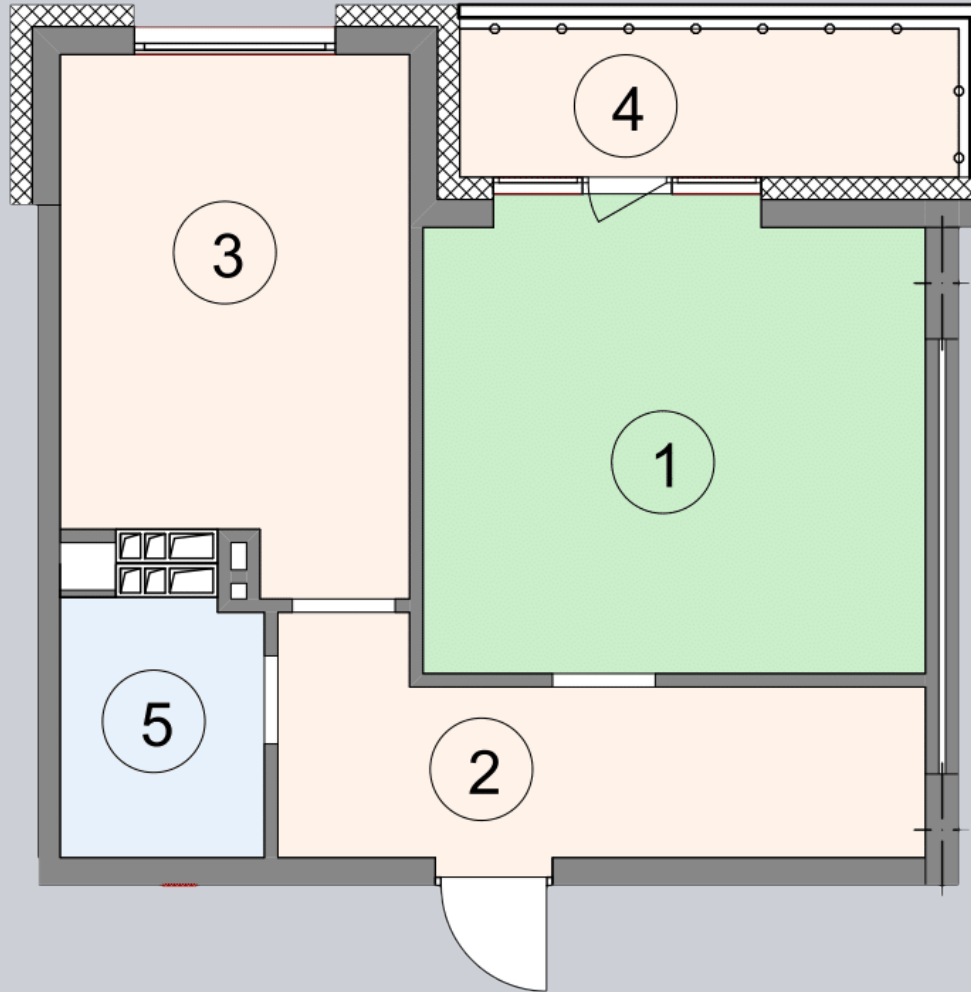

☎ 044-492-05-05

✉ sales@stsophia.ua

1  
house

3  
section

C57  
flat

SQUARE METERS     $M^2$

Кухня:     $13.95 M^2$

:     $4.21 M^2$

:     $1.79 M^2$

:     $18.72 M^2$

:     $10.15 M^2$

All space:     $48.82 M^2$

Living space:     $18.72 M^2$