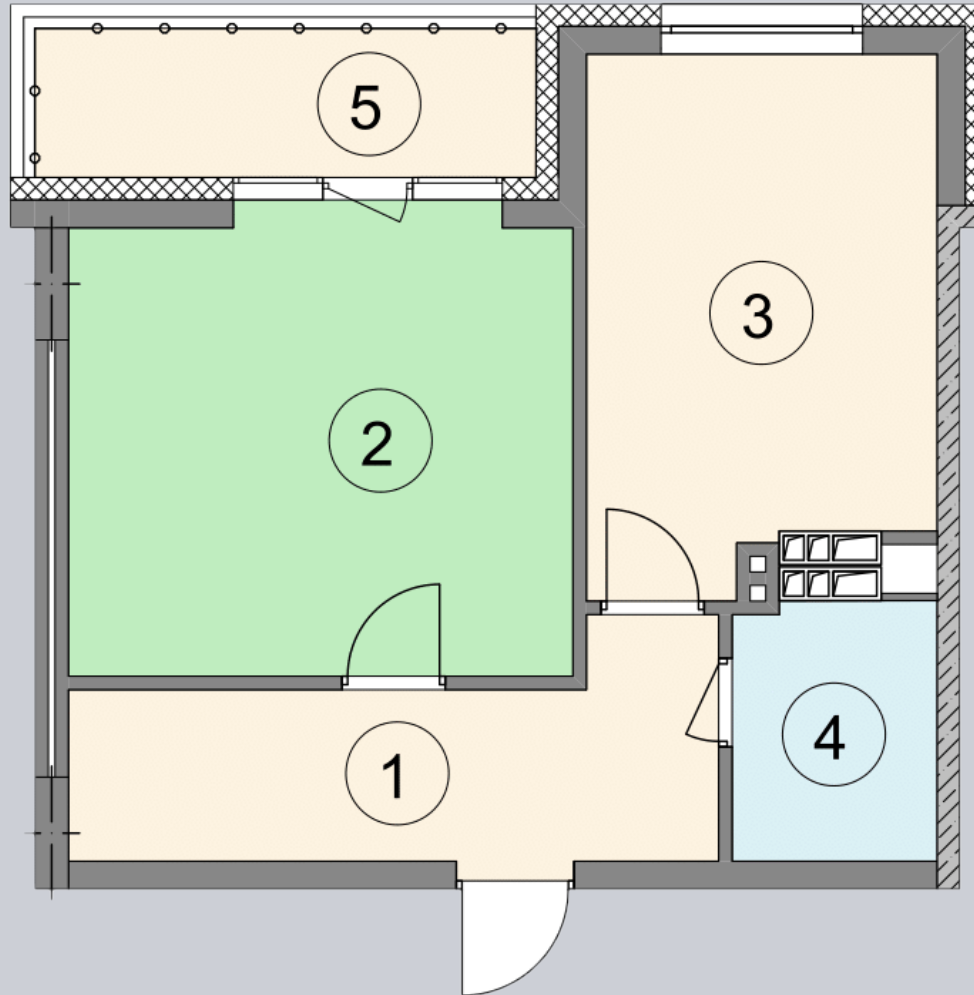

☎ 044-492-05-05

✉ sales@stsophia.ua

1
house

3
section

C61
flat

SQUARE METERS M^2

Кухня: 14.15 M^2
: 1.79 M^2
: 18.72 M^2
: 9.85 M^2

All space: 48.72 M^2

Living space: 18.72 M^2