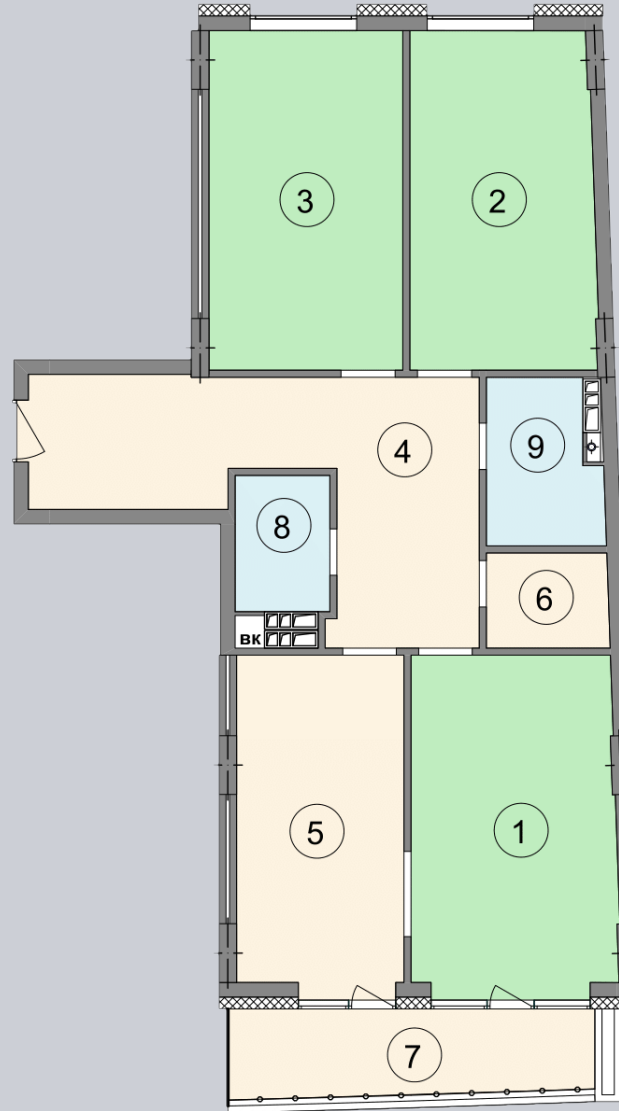

☎ 044-492-05-05

✉ sales@stsophia.ua

1  
house

3  
section

C66  
flat

6  
floor

110.95 м<sup>2</sup>  
space

3  
section

☎ 044-492-05-05

✉ sales@stsophia.ua

1  
house

3  
section

C66  
flat

SQUARE METERS     $M^2$

Кухня: 16.34  $M^2$

: 18.03  $M^2$

: 19.04  $M^2$

: 5.28  $M^2$

: 2.78  $M^2$

: 3.73  $M^2$

: 20.13  $M^2$

: 22.26  $M^2$

: 3.36  $M^2$

All space: 110.95  $M^2$

Living space: 57.2  $M^2$