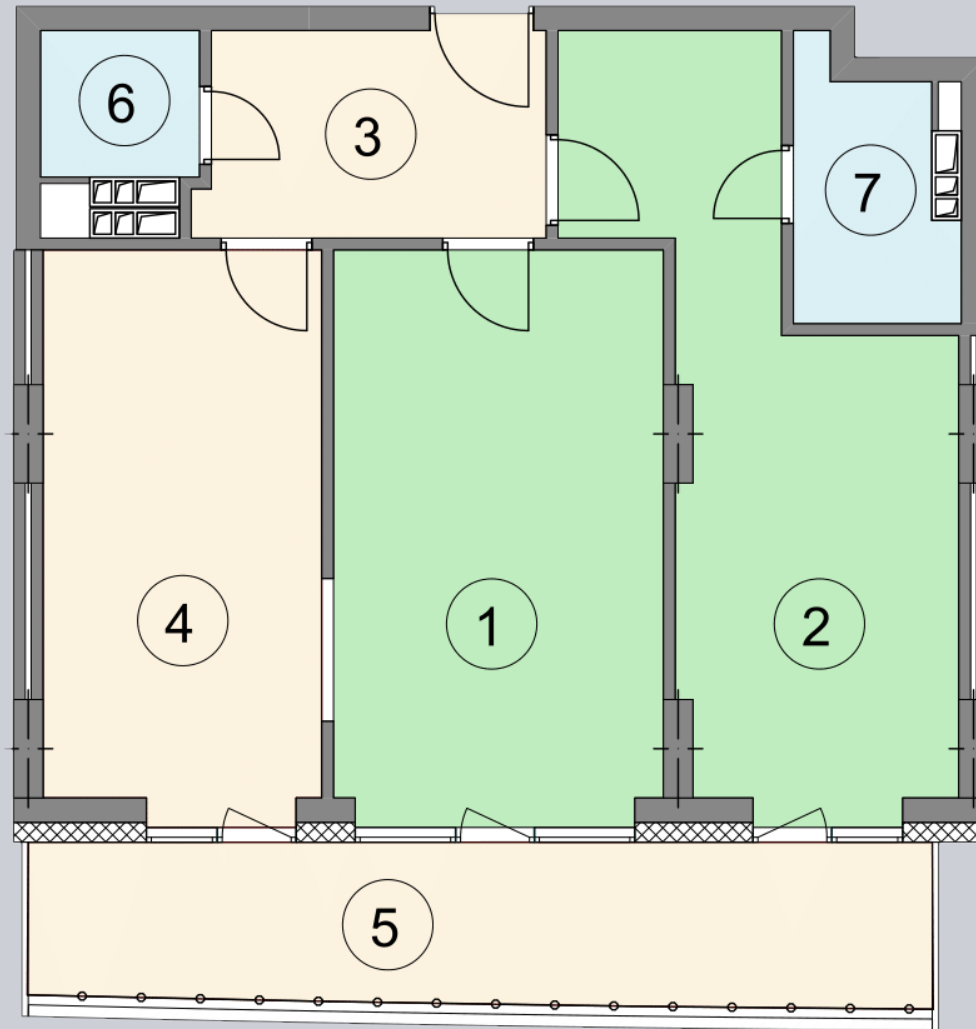

☎ 044-492-05-05

✉ sales@stsophia.ua

1  
house

4  
section

D44  
flat

SQUARE METERS     $M^2$

Кухня: 14.58  $M^2$   
: 20.07  $M^2$   
: 4.85  $M^2$   
: 4.97  $M^2$   
: 1.76  $M^2$   
: 19.12  $M^2$   
: 9.11  $M^2$

All space: 74.46  $M^2$

Living space: 39.19  $M^2$