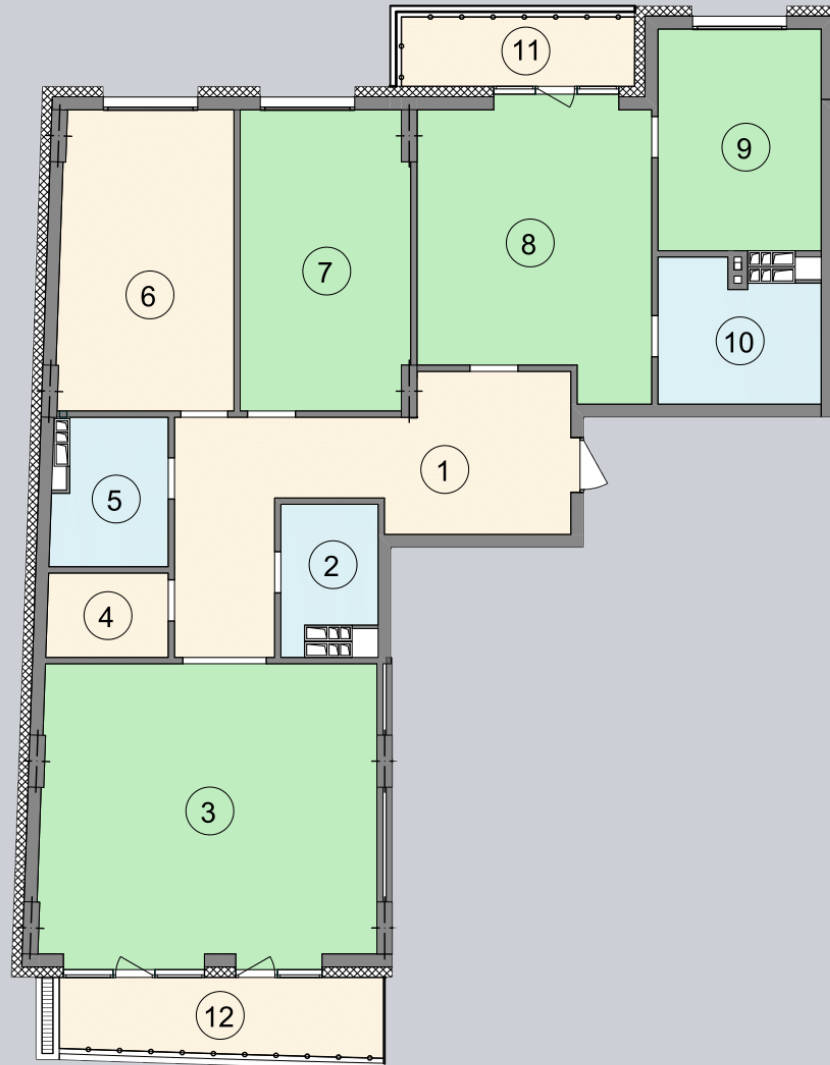

☎ 044-492-05-05

✉ sales@stsophia.ua

1
house

3
section

C71
flat

SQUARE METERS M²

Кухня:	19.22 м ²
:	23.84 м ²
:	18.56 м ²
:	5.72 м ²
:	7.9 м ²
:	1.79 м ²
:	4.61 м ²
:	37.15 м ²
:	22.93 м ²
:	3.76 м ²
:	13.3 м ²
:	2.78 м ²

All space: 161.56 м²

Living space: 92.85 м²