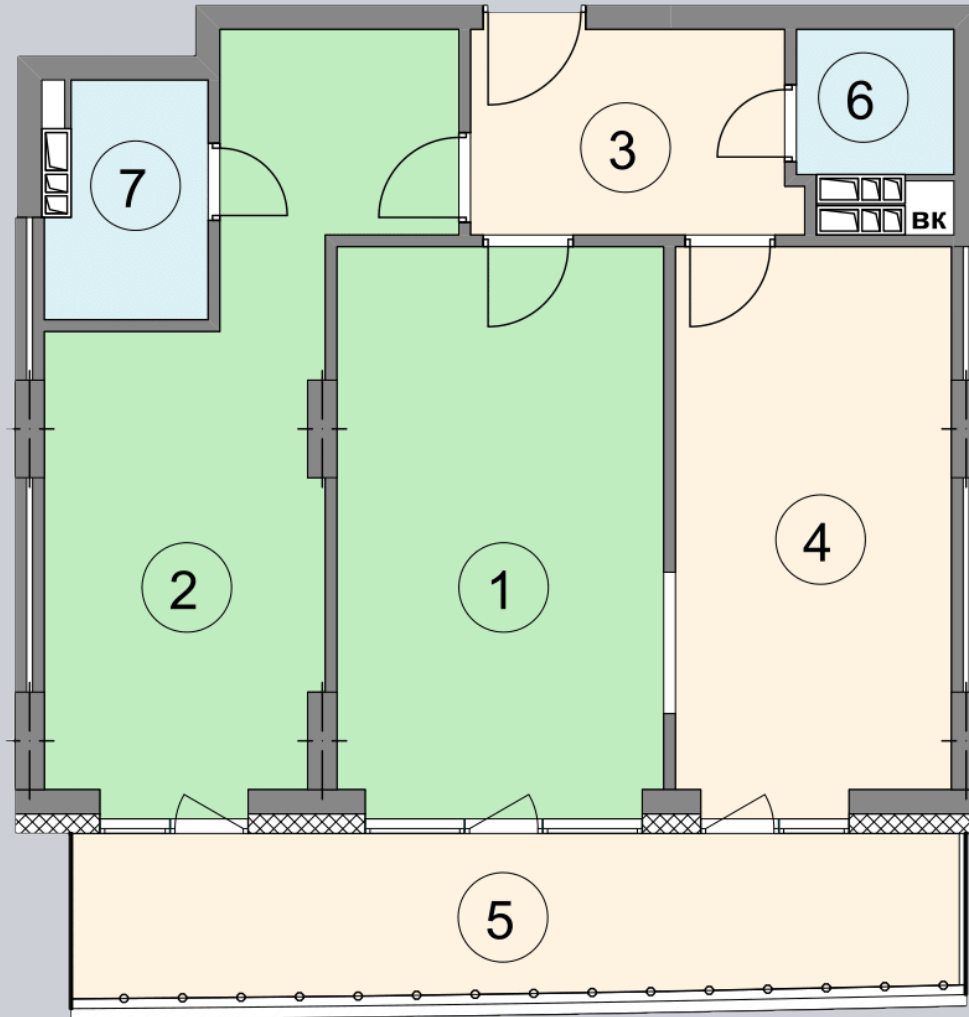

☎ 044-492-05-05

✉ sales@stsophia.ua

1  
house

3  
section

C74  
flat

SQUARE METERS     $M^2$

Кухня: 16.27  $M^2$   
: 19.52  $M^2$   
: 3.73  $M^2$   
: 4.56  $M^2$   
: 2.42  $M^2$   
: 19.46  $M^2$   
: 7.36  $M^2$

All space: 73.32  $M^2$

Living space: 38.98  $M^2$