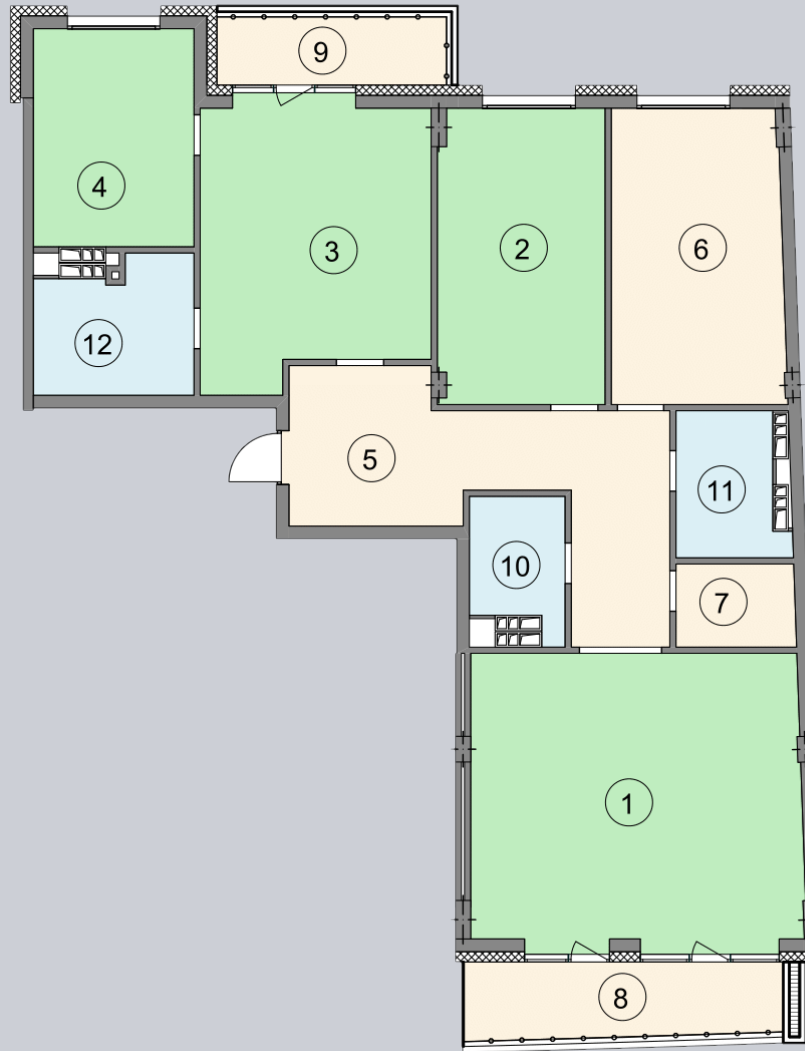

☎ 044-492-05-05

✉ sales@stsophia.ua

1
house

3
section

C75
flat

SQUARE METERS M^2

Кухня:	19.22 M^2
:	23.84 M^2
:	18.56 M^2
:	5.72 M^2
:	7.9 M^2
:	1.79 M^2
:	4.61 M^2
:	37.15 M^2
:	22.93 M^2
:	3.76 M^2
:	13.3 M^2
:	2.78 M^2

All space: 161.56 M^2

Living space: 92.85 M^2