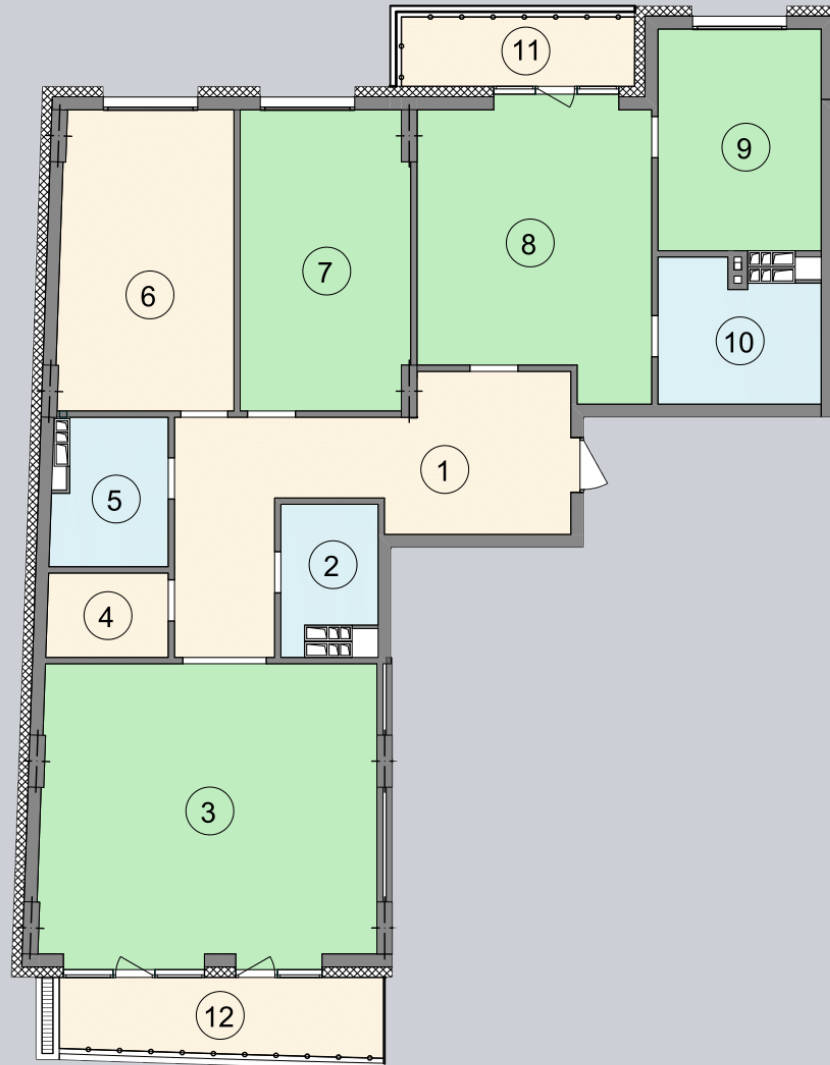

☎ 044-492-05-05

✉ sales@stsophia.ua

1  
house

3  
section

C81  
flat

SQUARE METERS M<sup>2</sup>

Кухня:	19.22 м <sup>2</sup>
:	23.84 м <sup>2</sup>
:	18.56 м <sup>2</sup>
:	5.72 м <sup>2</sup>
:	7.9 м <sup>2</sup>
:	1.79 м <sup>2</sup>
:	4.61 м <sup>2</sup>
:	37.15 м <sup>2</sup>
:	22.93 м <sup>2</sup>
:	3.76 м <sup>2</sup>
:	13.3 м <sup>2</sup>
:	2.78 м <sup>2</sup>

All space: 161.56 м<sup>2</sup>

Living space: 92.85 м<sup>2</sup>