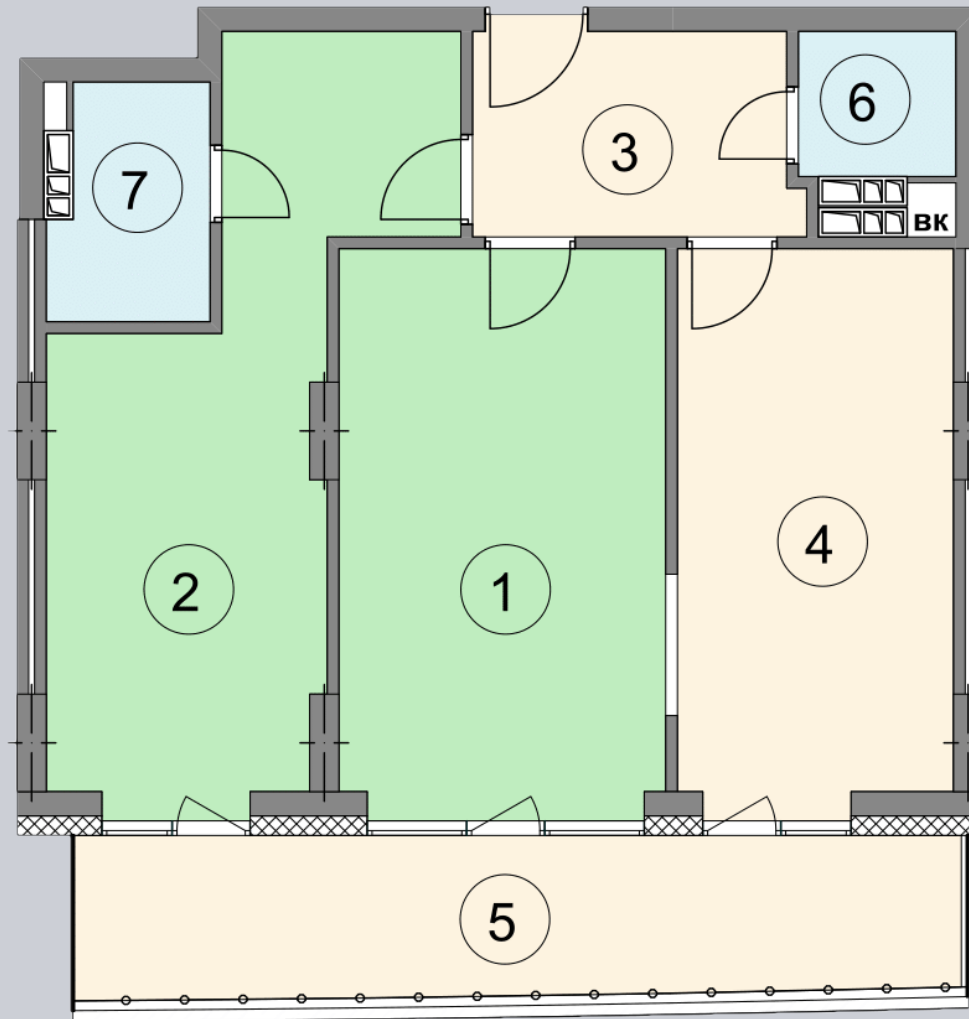

☎ 044-492-05-05

✉ sales@stsophia.ua

1
house

3
section

C84
flat

SQUARE METERS M^2

Кухня: 16.27 M^2
: 19.52 M^2
: 3.73 M^2
: 4.56 M^2
: 2.42 M^2
: 19.46 M^2
: 7.36 M^2

All space: 73.32 M^2

Living space: 38.98 M^2